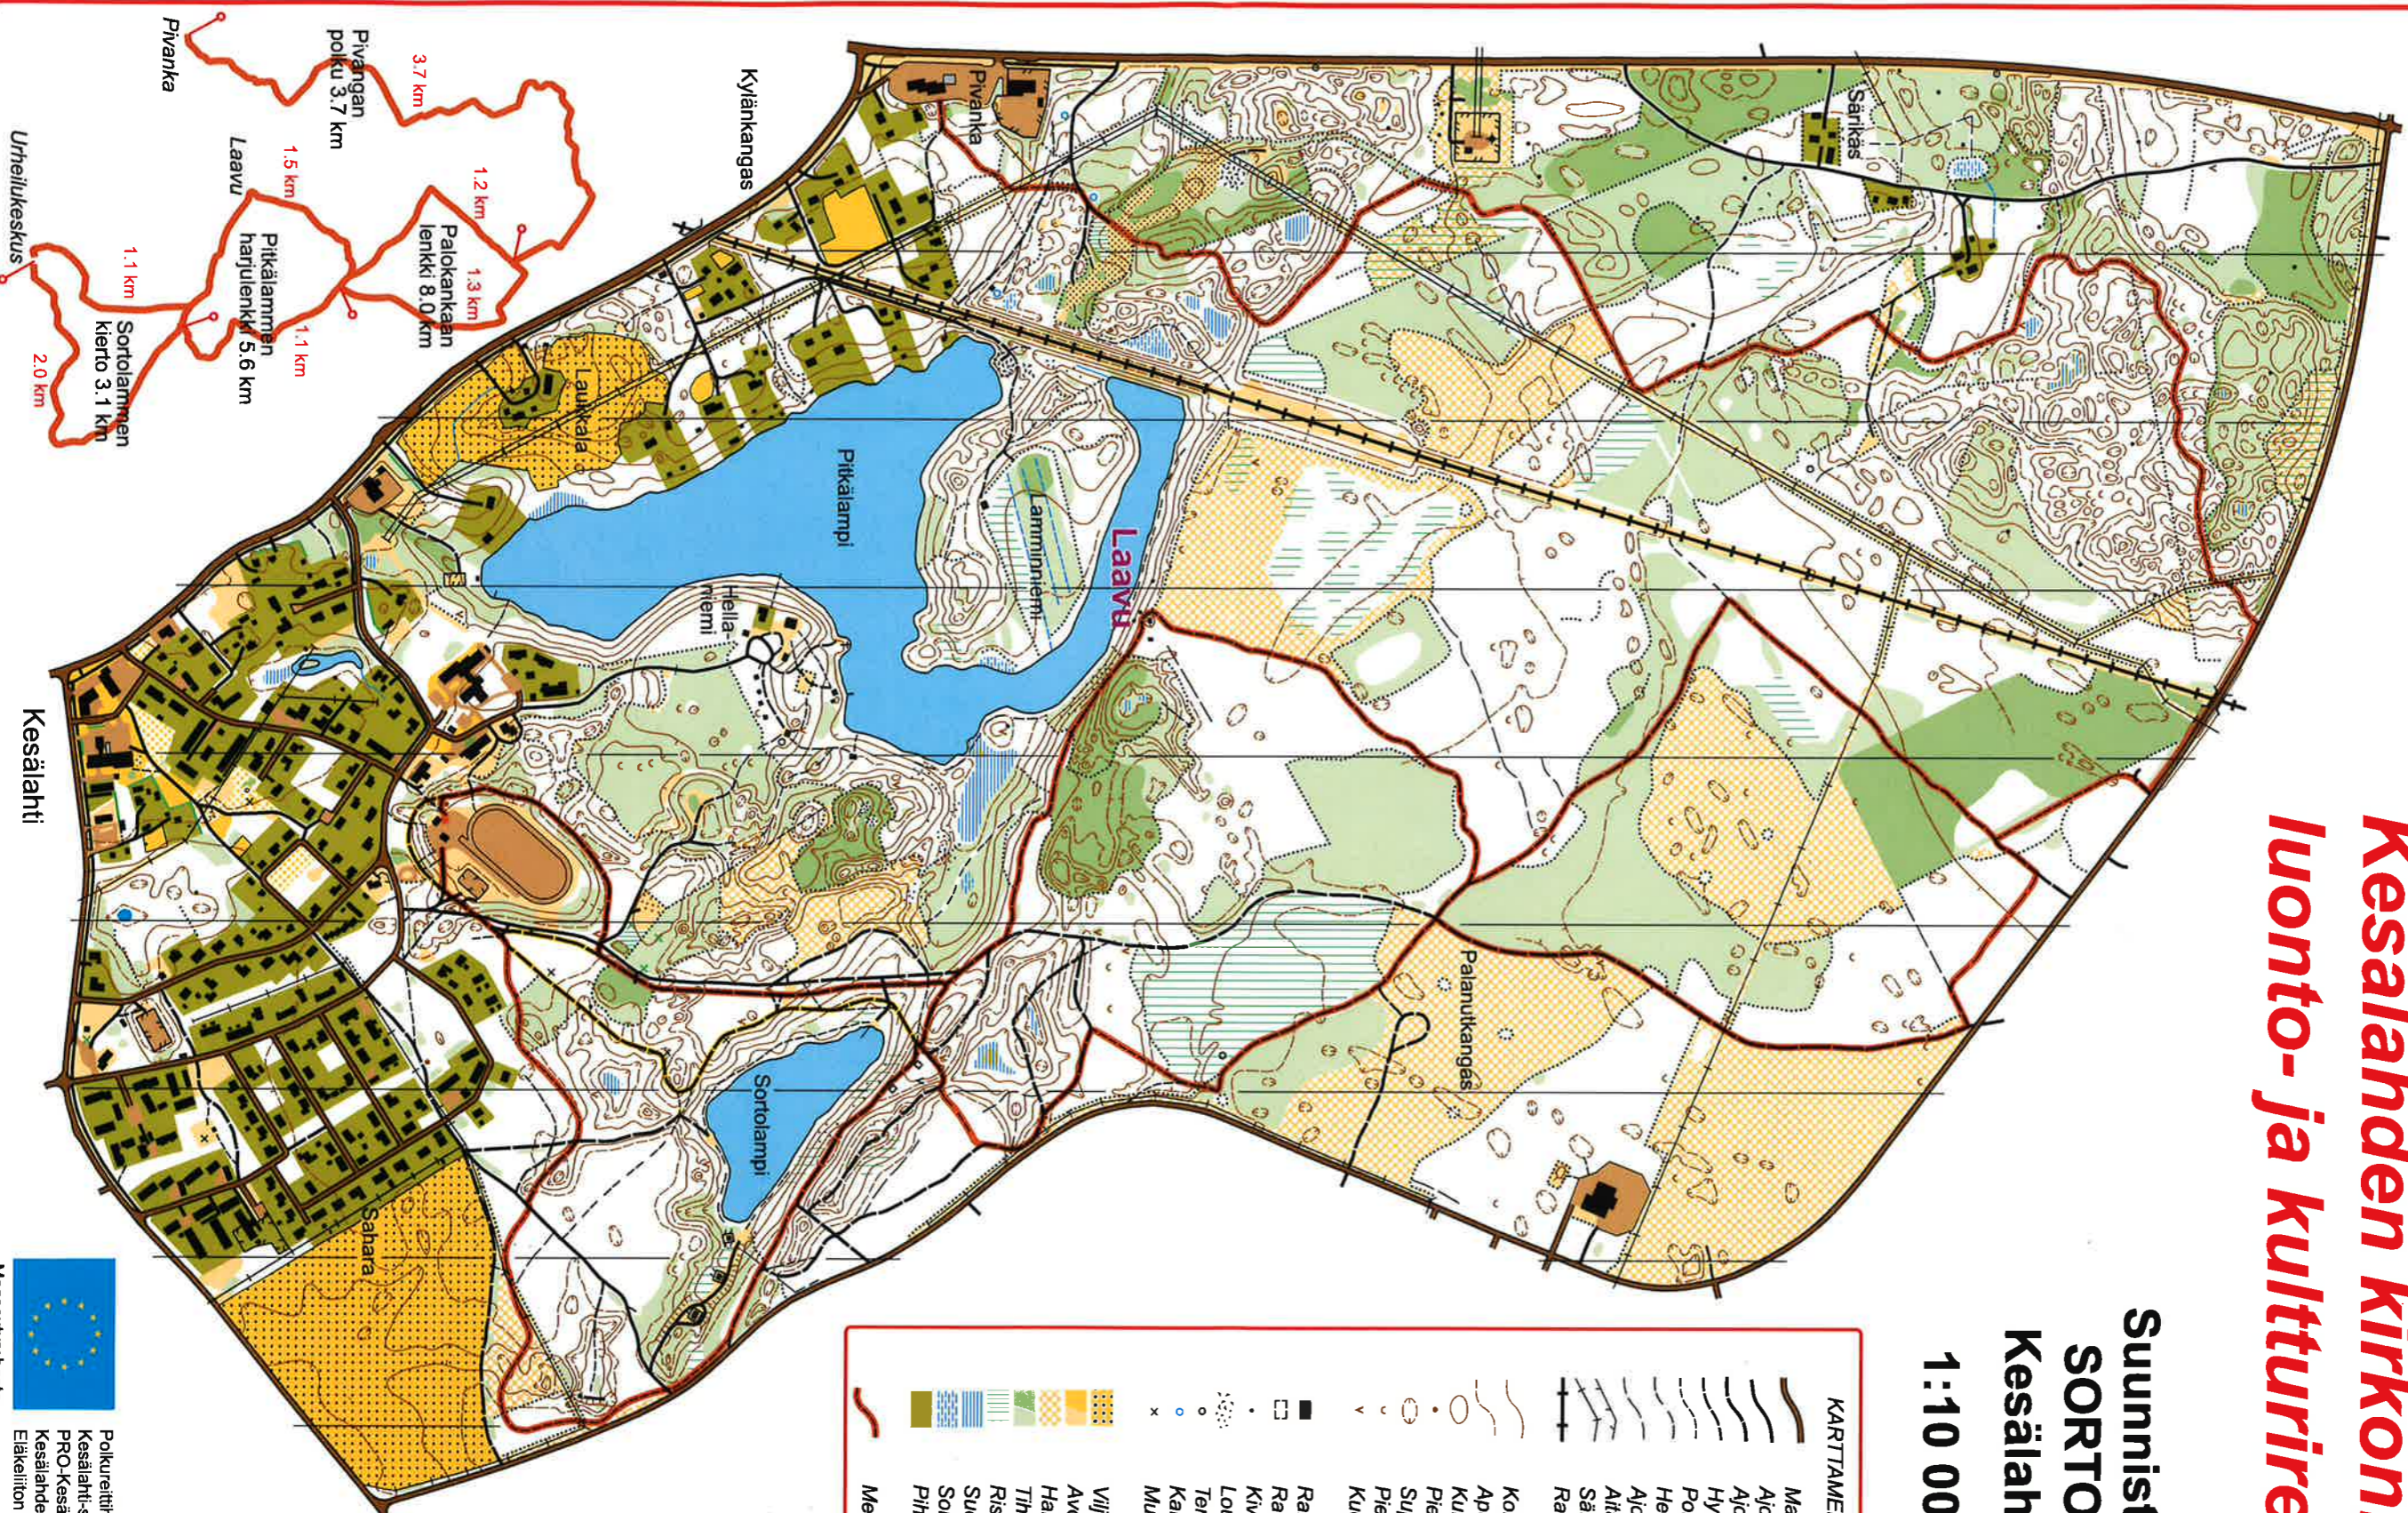

# Kesälahden kirkonkylän luonto- ja kulttuurireitit

Suunnistuskartta  
**SORTOLAMPI**  
Kesälahti, Kitee

1:10 000 / 5 m

KARTTAMERKKEJÄ	
	Maantie
	Ajote
	Ajopolku
	Hyvä polku
	Polku
	Heikko polku
	Ajoura
	Aita
	Sähkölinja
	Rautatie
	Korkeuskäyrä (5 m)
	Apukäyrä
	Kumpare
	Pieni kumpare
	Suppa
	Pieni suppa
	Kuoppa
	Rakennus
	Raunio
	Kivi
	Louhikko
	Tervahauta
	Kaivo
	Muu maastokohta
	Viljelty maa
	Avoin alue
	Hakkuualue
	Tieheikkö
	Risikko
	Suo
	Soistuva maa
	Pitämä
	Merkitty polkureitti