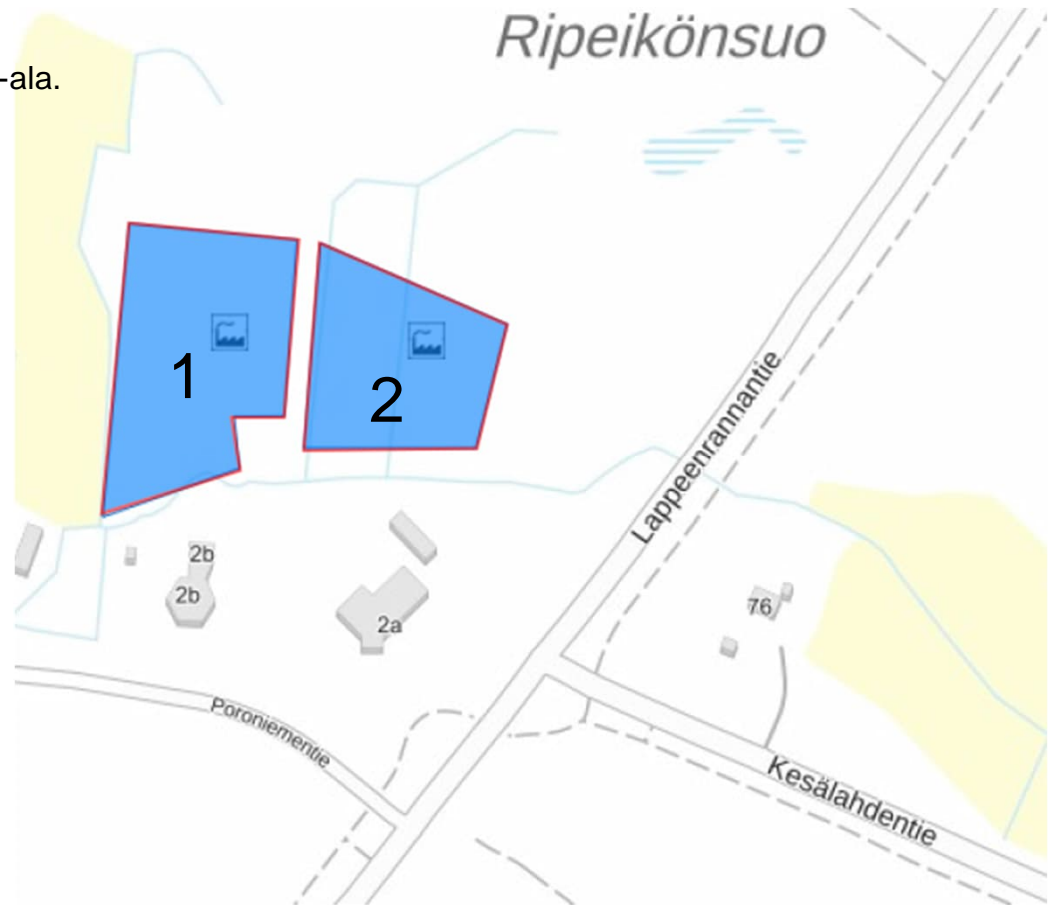

KESÄLAHDEN PORONIEMENTIEN MYYTÄVÄT/VUOKRATTAVAT PALVELURAKENNUSTEN TONTIT

KESÄLAHDEN SIJAINTI

PORONIEMENTIEN PALVELURAKENNUSALUE

P-1

PALVELURAKENNUSTEN KORTTELIALUE

Korttelialueelle saadaan sijoittaa omien tuotteiden myymälä ja kahvila, sekä siihen liittyvää ympäristöystävällistä tuotantotilaa, kuten elintarvike-, kalanjalostus-, käsityö-, ym. vastaavaa tuotantotilaa.

PORONIEMENTIEN PALVELURAKENNUSALUE

- Rakennusoikeus: Tehokkuusluku $e=0.15 \times$ tontin pinta-ala.
- Myyntihinta: 1,00 €/m², (Kvalt 17.12.2018 § 46)
- Tontin voi myös vuokrata.
Varausmaksu ja vuokra 5 % myyntihinnasta elinkustannusindeksiin sidottuna.
- 1 Tontin pinta-ala 9524.5 m²
rakennusoikeus 1429 kem²
9524 eur
- 2 Tontin pinta-ala 7119 m²
rakennusoikeus 1069 kem²
7119 eur