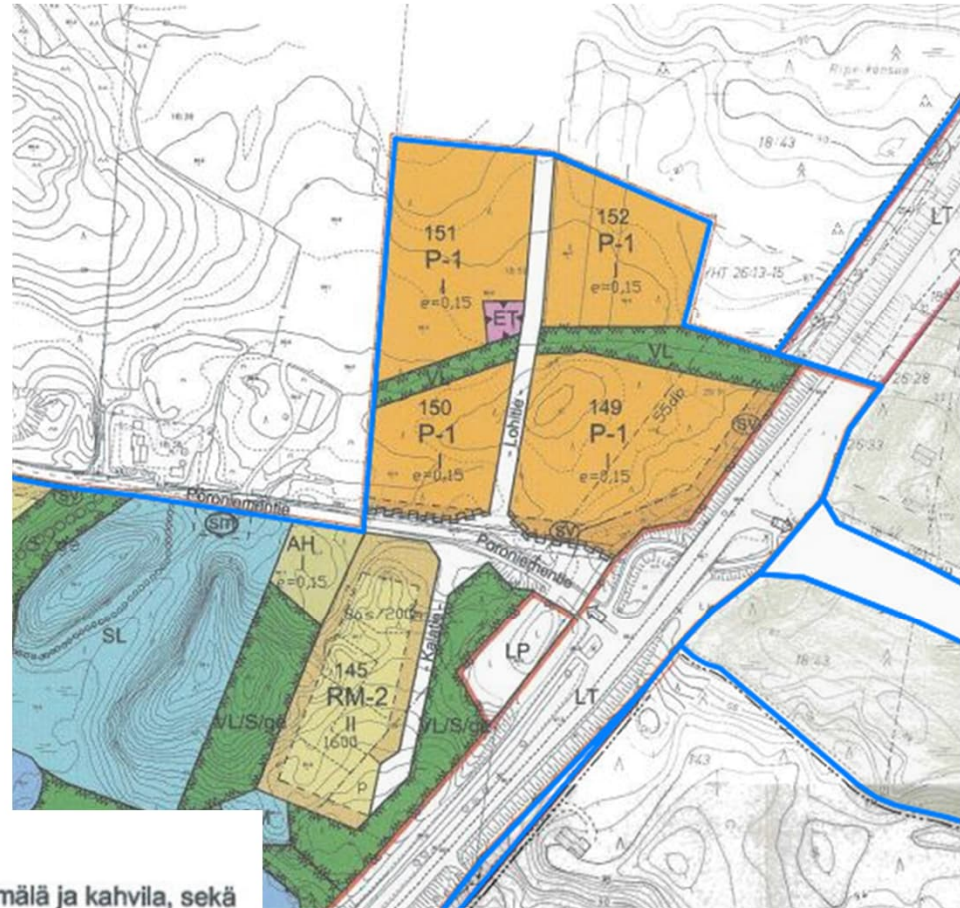

KESÄLAHDEN PORONIEMENTIEN MYYTÄVÄT/VUOKRATTAVAT PALVELURAKENNUSTEN TONTIT

KESÄLAHDEN SIJAINTI

PORONIEMENTIEN PALVELURAKENNUSALUE

P-1

PALVELURAKENNUSTEN KORTTELIALUE

Korttelialueelle saadaan sijoittaa omien tuotteiden myymälä ja kahvila, sekä siihen liittyvää ympäristöystävällistä tuotantotilaa, kuten elintarvike-, kalanjalostus-, käsityö-, ym. vastaavaa tuotantotilaa.

PORONIEMENTIEN PALVELURAKENNUSALUE

- Rakennusoikeus: Tehokkuusluku $e=0.15 \times$ tontin pinta-ala.
- Myyntihinta: 1,00 €/m², (Kvalt 17.12.2018 § 46)
- Tontin voi myös vuokrata.
Varausmaksu ja vuokra 5 % myyntihinnasta elinkustannusindeksiin sidottuna.
- 1 Tontin pinta-ala 9524.5 m²
rakennusoikeus 1429 kem²
9524 eur
- 2 Tontin pinta-ala 7119 m²
rakennusoikeus 1069 kem²
7119 eur