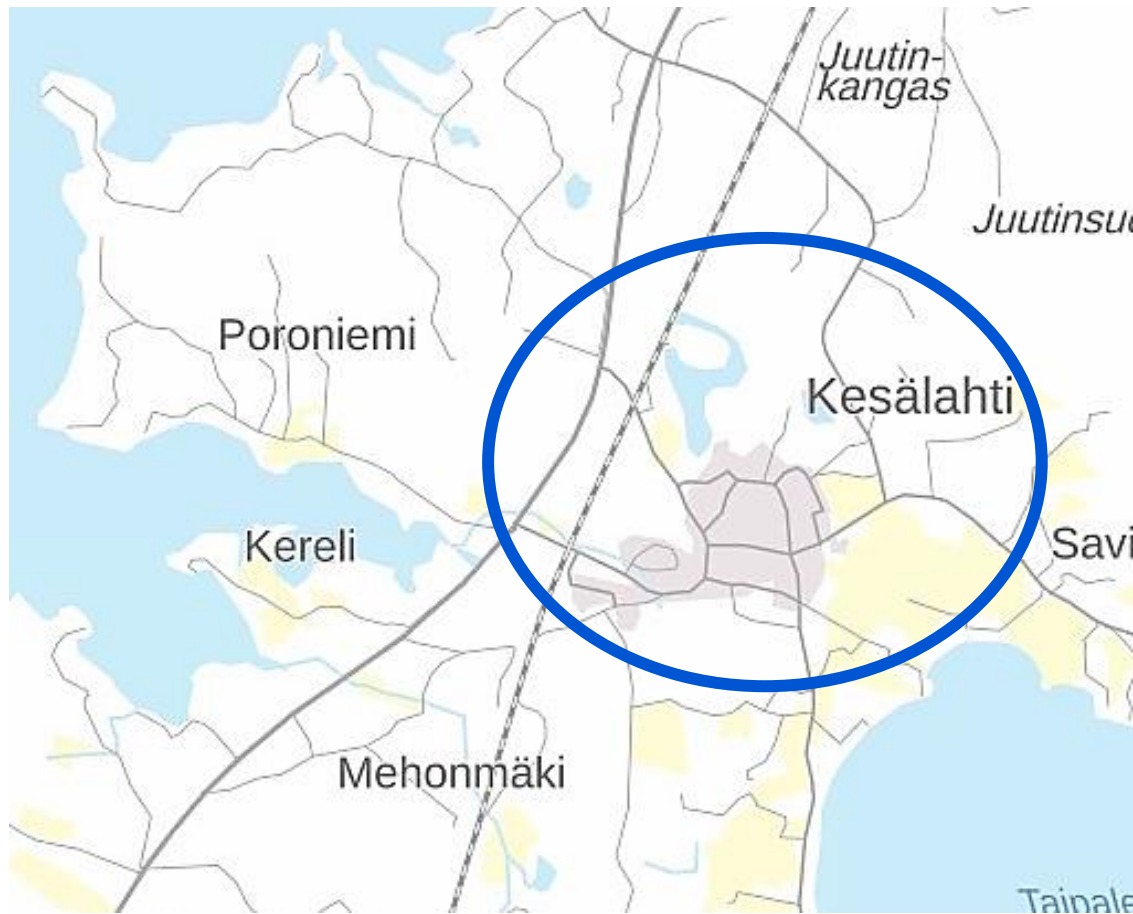

KESÄLAHDEN PORONIEMENTIEN MYYTÄVÄT/VUOKRATTAVAT PALVELURAKENNUSTEN TONTIT

KESÄLAHDEN SIJAINTI

PORONIEMENTIEN PALVELURAKENNUSALUE

P-1

PALVELURAKENNUSTEN KORTTELIALUE

Korttelialueelle saadaan sijoittaa omien tuotteiden myymälä ja kahvila, sekä siihen liittyvää ympäristöystävällistä tuotantotilaa, kuten elintarvike-, kalanjalostus-, käsityö-, ym. vastaavaa tuotantotilaa.