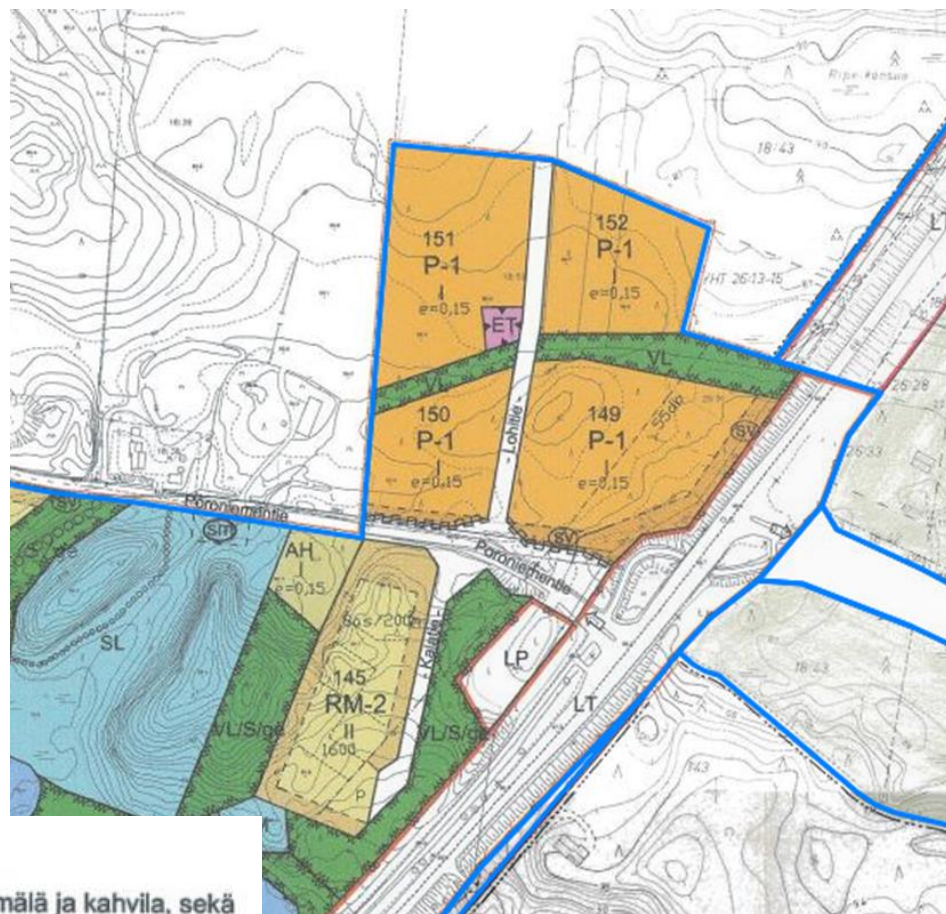

KESÄLAHDEN PORONIEMENTIEN MYYTÄVÄT/VUOKRATTAVAT PALVELURAKENNUSTEN TONTIT

KESÄLAHDEN SIJAINTI

PORONIEMENTIEN PALVELURAKENNUSALUE

P-1

PALVELURAKENNUSTEN KORTTELIALUE

Korttelialueelle saadaan sijoittaa omien tuotteiden myymälä ja kahvila, sekä siihen liittyvää ympäristöystävällistä tuotantotilaa, kuten elintarvike-, kalanjalostus-, käsityö-, ym. vastaavaa tuotantotilaa.

PORONIEMENTIEN PALVELURAKENNUSALUE

- Rakennusoikeus: Tehokkuusluku $e=0.15$ x tontin pinta-ala.

- Myyntihinta: 1,00 €/m², (Kvalt 17.12.2018 § 46)

- Tontin voi myös vuokrata.
Varausmaksu ja vuokra 5 % myyntihinnasta elinkustannusindeksiin sidottuna.

- 1 Tontin pinta-ala 9524.5 m²
rakennusoikeus 1429 kem²
9524 eur

- 2 Tontin pinta-ala 7119 m²
rakennusoikeus 1069 kem²
7119 eur

***Kaavoitus, maankäyttö
Yhteystiedot.***

[Vapaana olevat tontit - kitee.fi](http://kitee.fi)