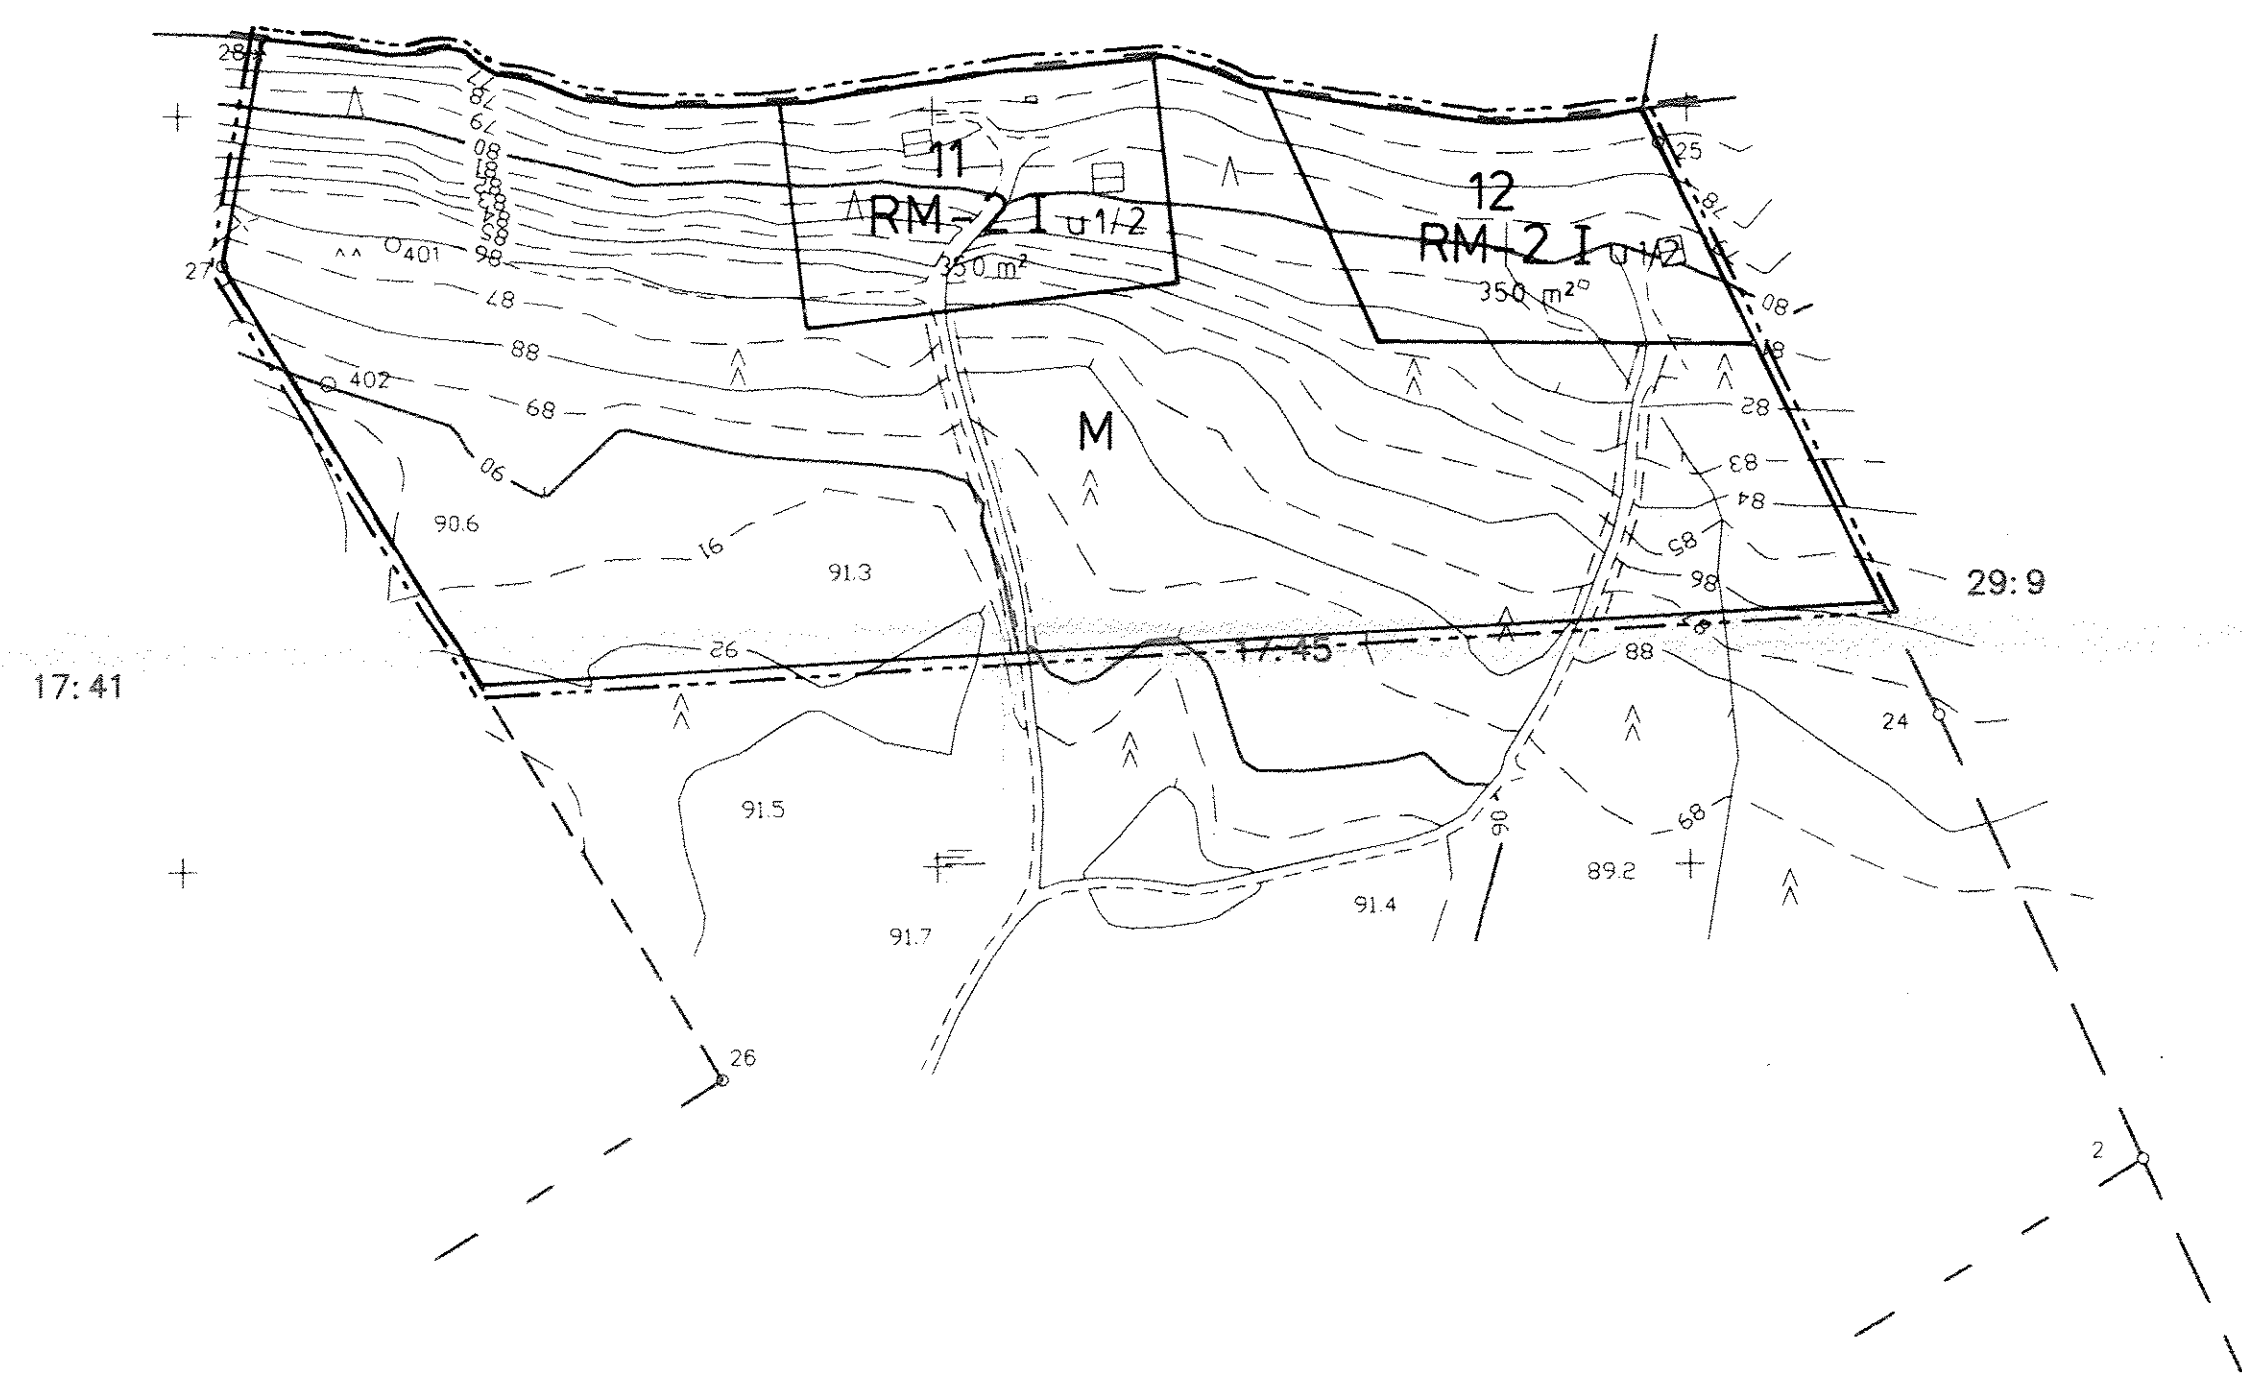

Purujärvi  
Vp. 27.5.2001 +76.32

Purujärvi Kesälahti

KESÄLAHTI, Ruokkeen Lomakylä  
4213 07 64,8/83,8

Ranta-osemakaavan pohjakartta 1:2000 Mittausluokka 3	Kartan laatija <i>Ins.tsto Heikki Rautainen ky</i>
Kunta KESÄLAHTI	Ilmakuvaus 27.05.2001 Koordinaattijärjestelmä kkj
Kylä PURUJÄRVI	Kartoitus 2004 Korkeusjärjestelmä N60
Tilat 17:45, 17:11	Kartoitusmenetelmä Alkuperäispiirrokset k+r+p
Ladni ITÄ-SUOMI	STEREOKARTOITUS Kartta hyväksytty 30.12.2004 <i>Heikki Simola</i> HEIKKI SIMOLA POHJOIS-KARJALAN MAANMITTAUSTOIMISTO