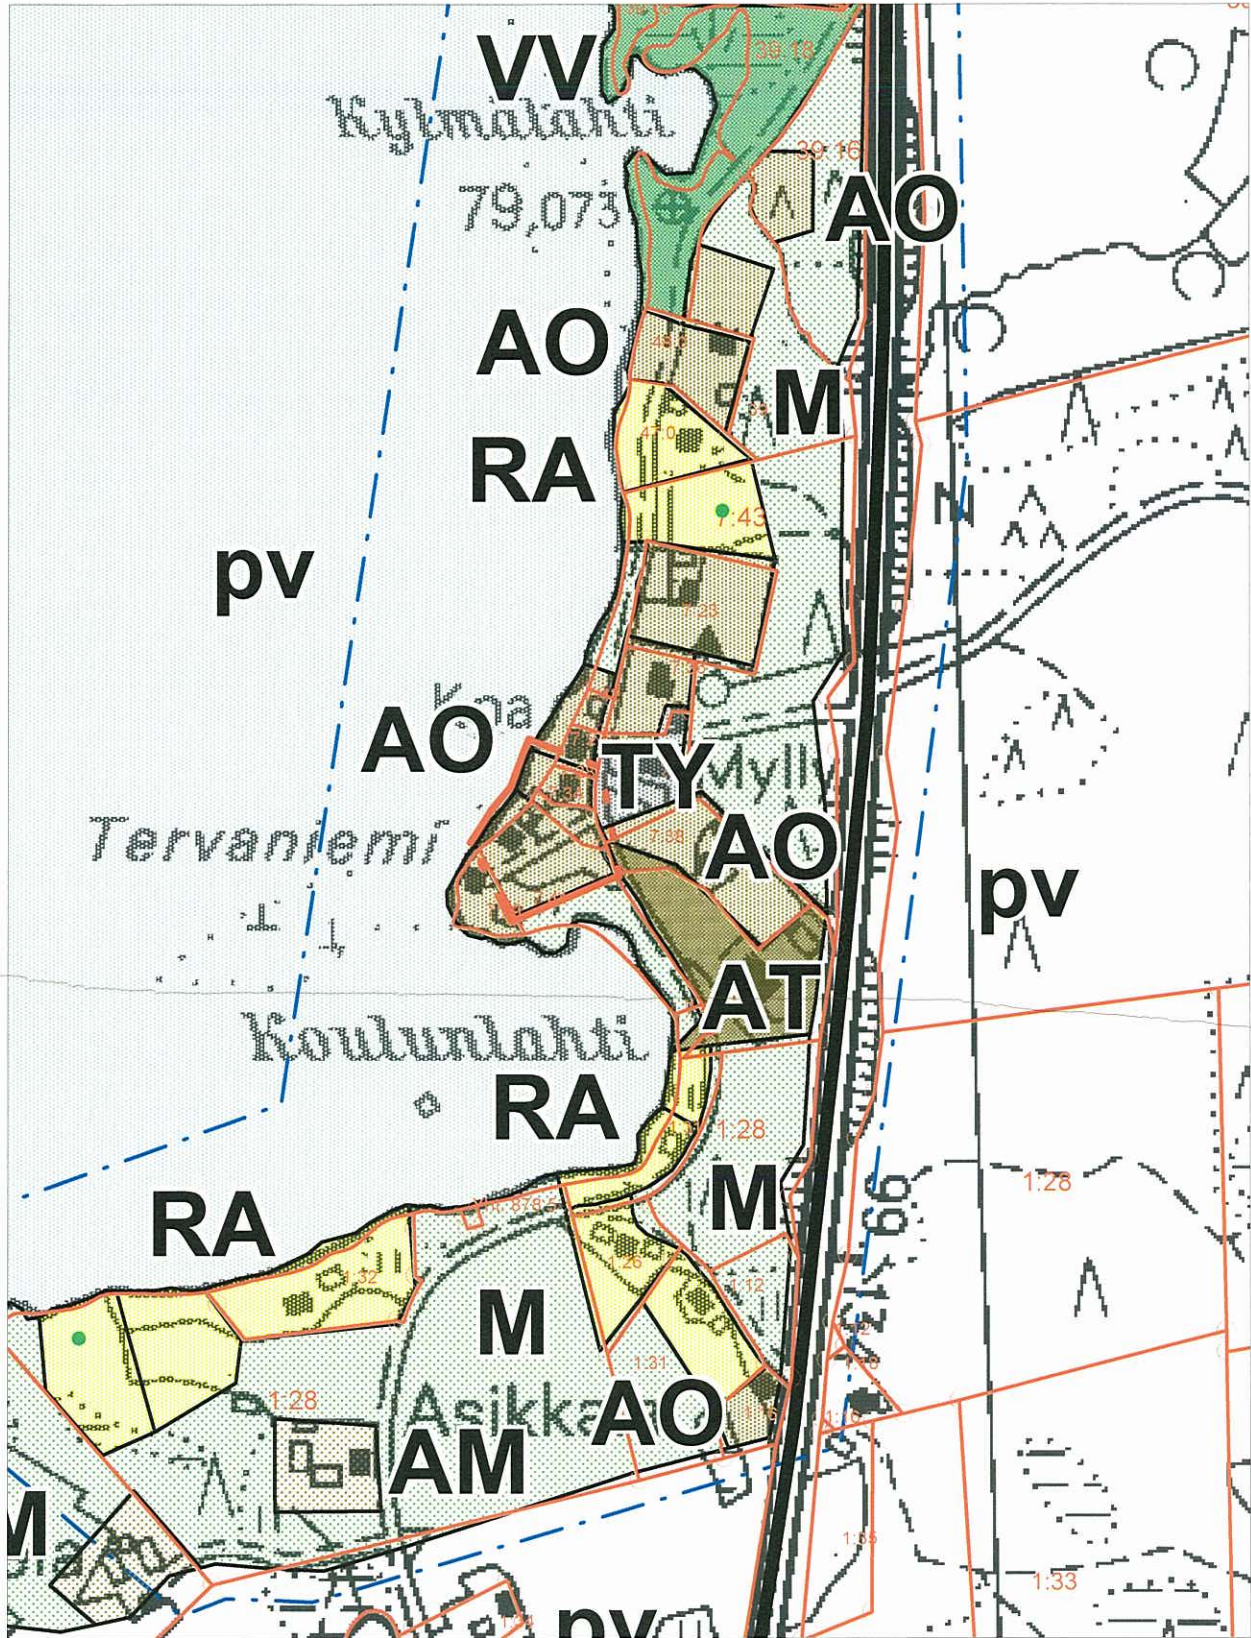

KESÄLAHDEN KUNTA

PURUVEDEN RANTAOSAYLEISKAAVAN MUUTOSKOHDDE 15

Tilat 248-403-7-41, 248-403-7-34, 248-403-7-28

Kaavamuutosalue

1:5 000