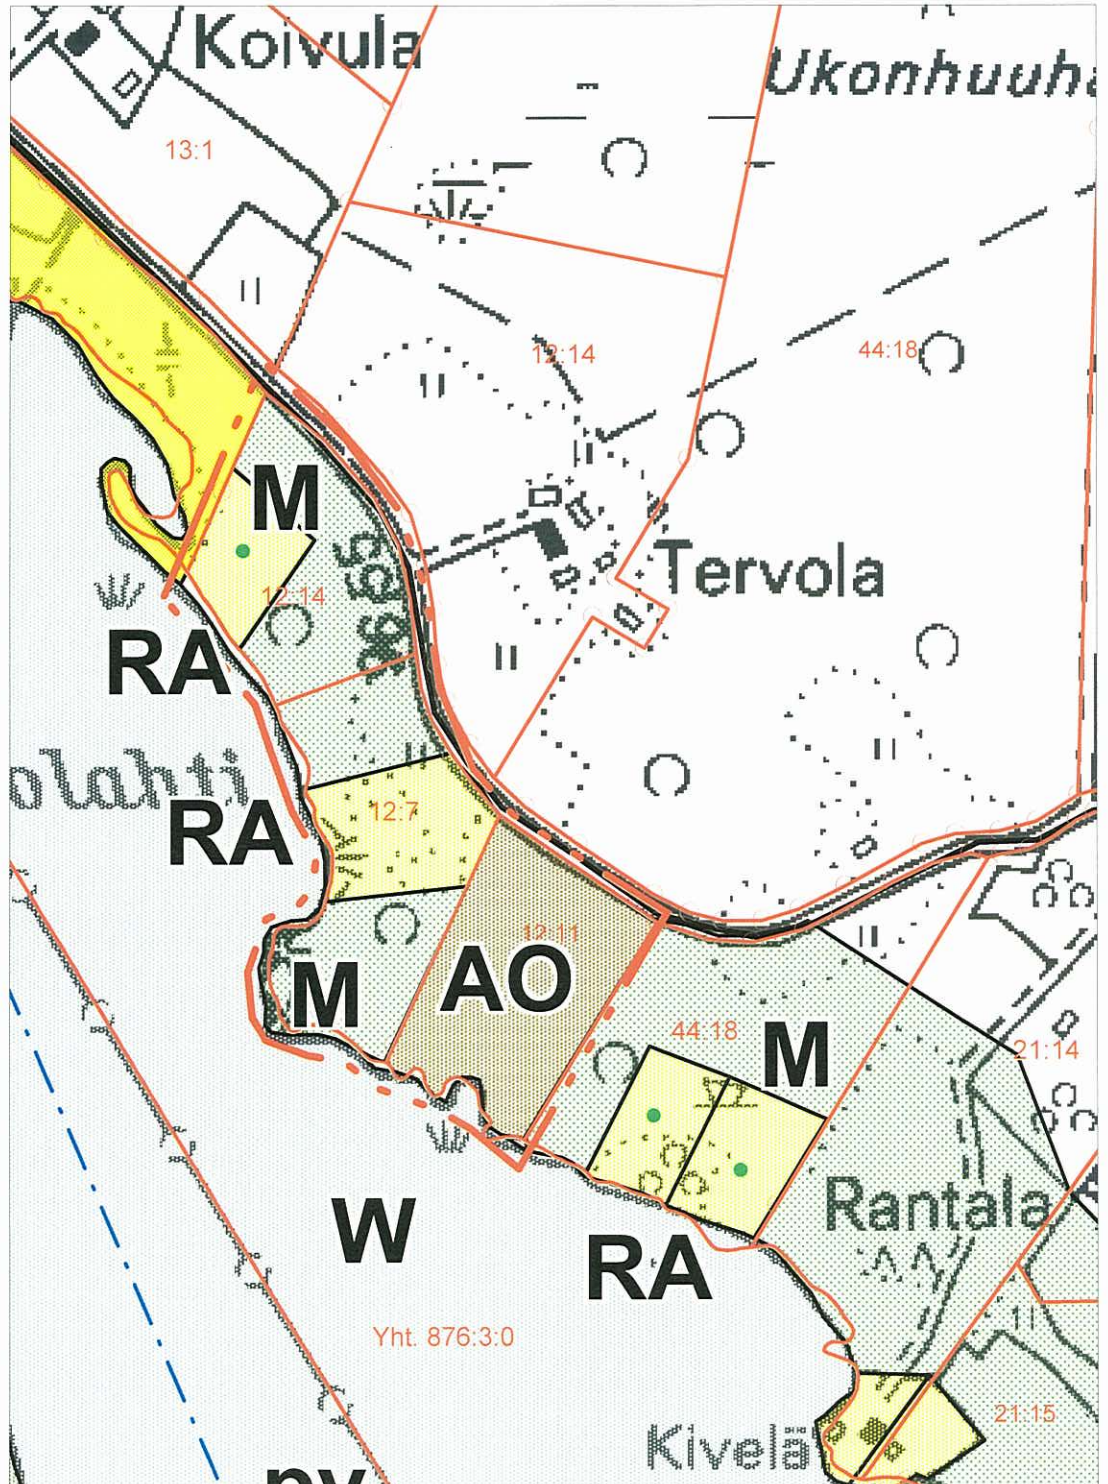

KESÄLAHDEN KUNTA

PURUVEDEN RANTAOSAYLEISKAAVAN MUUTOSKOHDE 13

Tilat 248-408-12-14, 248-408-12-7, 248-408-12-11

1:5 000

Kaavamuutosalue