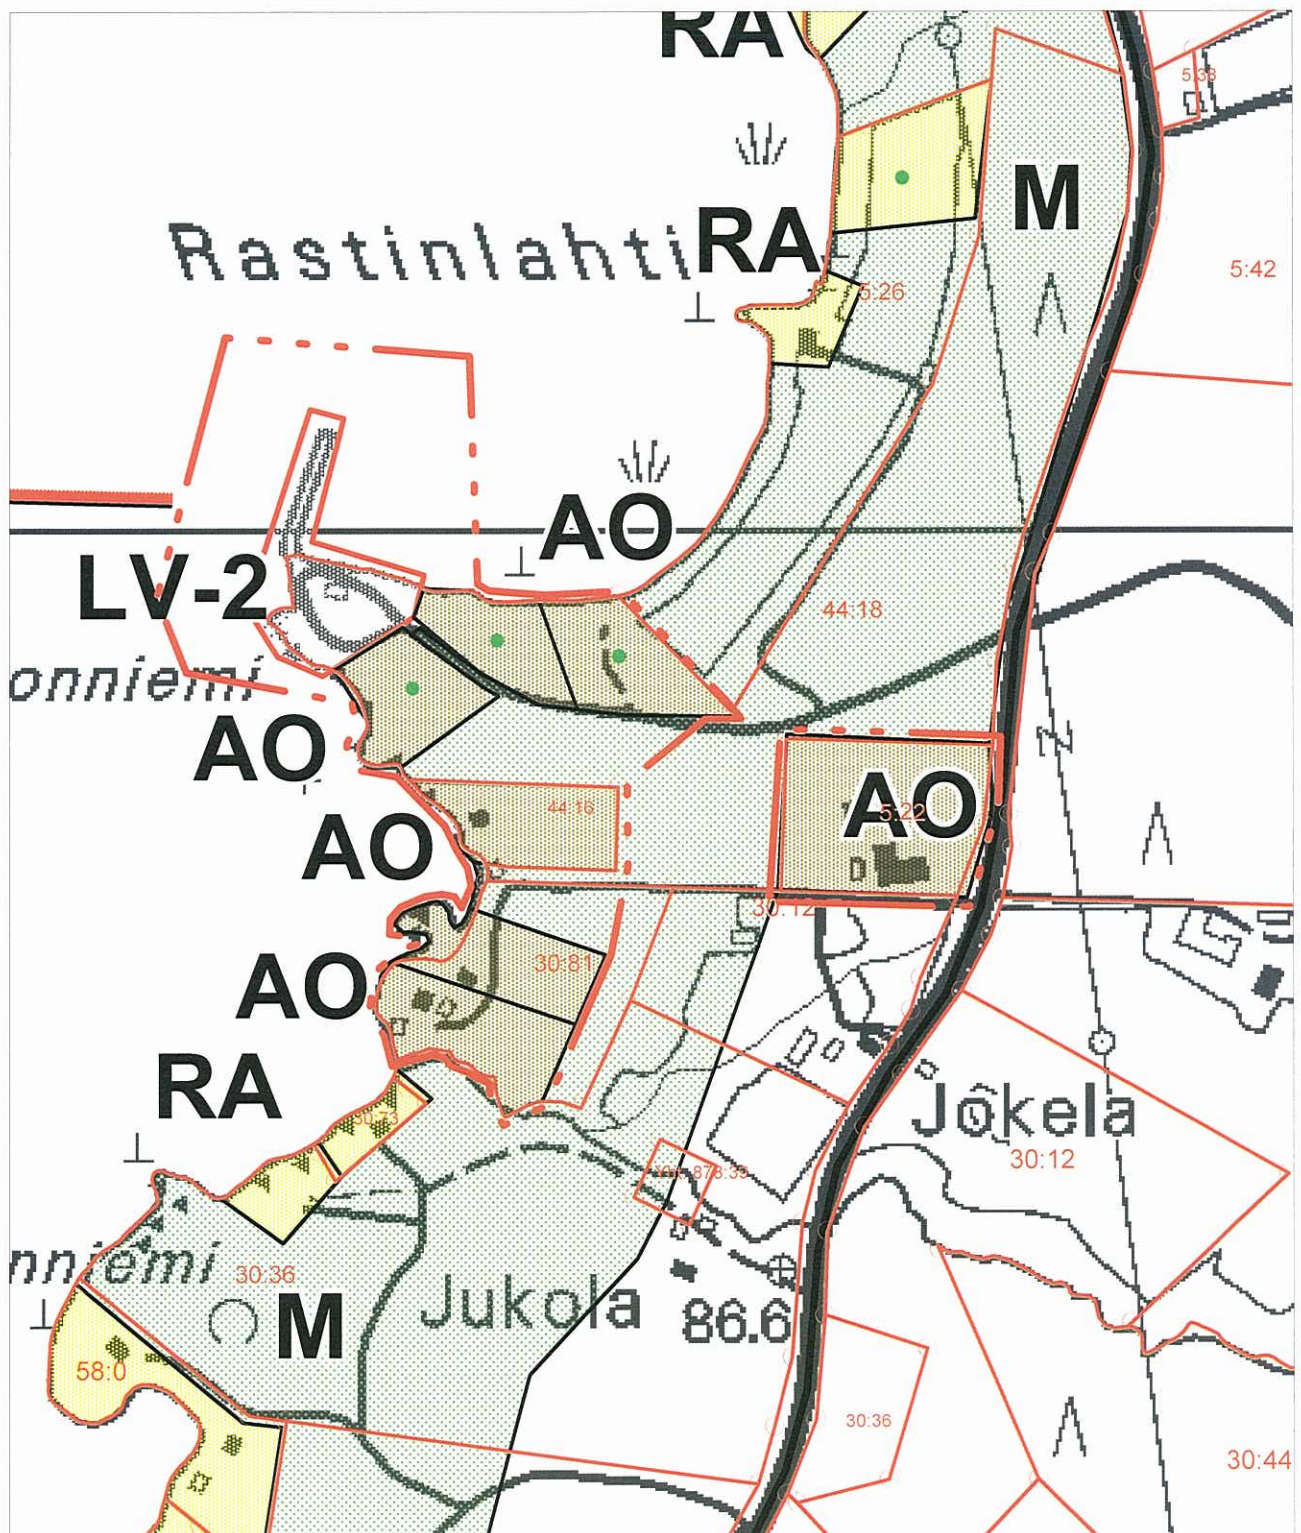

KESÄLAHDEN KUNTA

PURUVEDEN RANTAOSAYLEISKAAVAN MUUTOSKOHDE 1

Tilat 248-408-44-18, 248-401-5-22,
248-401-44-16, 248-401-30-81

1:5 000

 Kaavamuutosalue

KESÄLAHDEN KUNTA

PURUVEDEN RANTAOSAYLEISKAAVAN MUUTOSKOHDE 2

Tilat 248-408-44-18, 248-408-2-52,
248-408-2-53, 248-408-2-56

 Kaavamuutosalue

1:5 000

KESÄLAHDEN KUNTA

PURUVEDEN RANTAOSAYLEISKAAVAN MUUTOSKOHDE 3

Tila 248-408-30-52

1:8 000

 Kaavamuutosalue

KESÄLAHDEN KUNTA

PURUVEDEN RANTAOSAYLEISKAAVAN MUUTOSKOHDE 4

Tila 248-408-1-28, 248-408-1-38

1:5 000

 Kaavamuuotosalue

KESÄLAHDEN KUNTA

PURUVEDEN RANTAOSAYLEISKAAVAN MUUTOSKOHDE 5

Tila 248-403-17-25