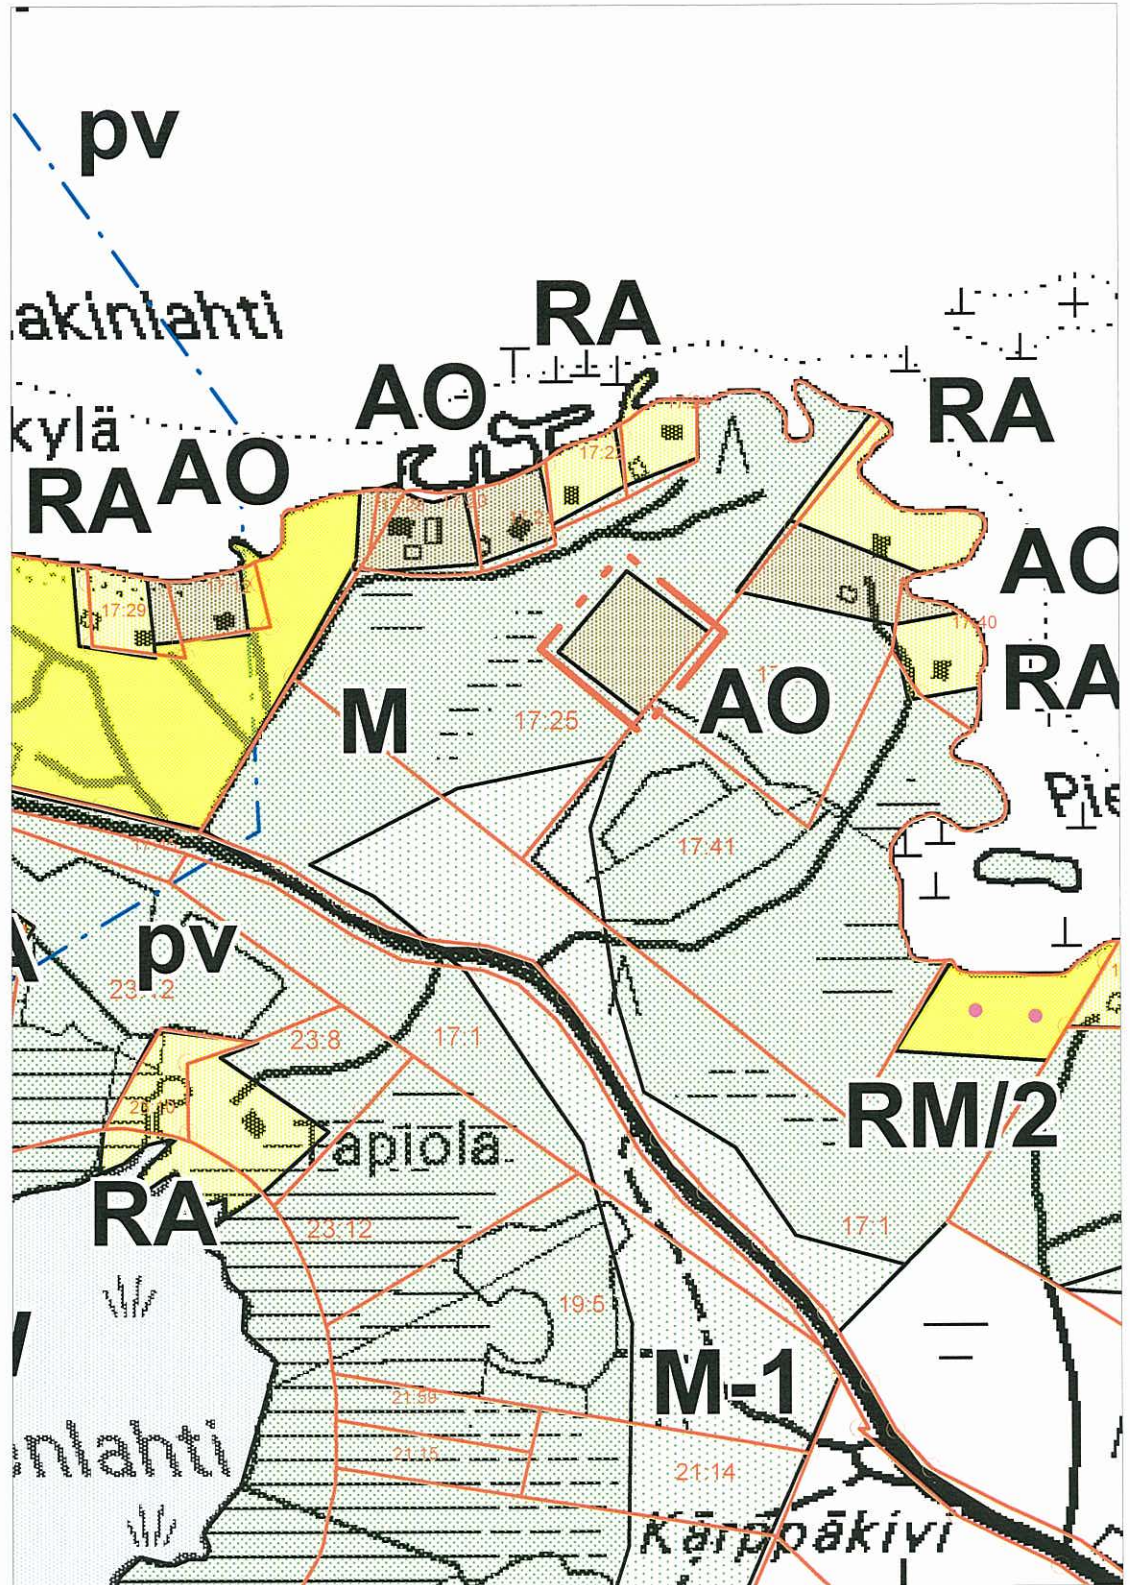

KESÄLAHDEN KUNTA

PURUVEDEN RANTAOSAYLEISKAAVAN MUUTOSKOHDE 1

Tilat 248-408-44-18, 248-401-5-22,
248-401-44-16, 248-401-30-81

1:5 000

 Kaavamuutosalue

KESÄLAHDEN KUNTA

PURUVEDEN RANTAOSAYLEISKAAVAN MUUTOSKOHDE 2

Tilat 248-408-44-18, 248-408-2-52,
248-408-2-53, 248-408-2-56

 Kaavamuutosalue

1:5 000

KESÄLAHDEN KUNTA

PURUVEDEN RANTAOSAYLEISKAAVAN MUUTOSKOHDE 3

Tila 248-408-30-52

1:8 000

 Kaavamuutosalue

KESÄLAHDEN KUNTA

PURUVEDEN RANTAOSAYLEISKAAVAN MUUTOSKOHDE 4

Tila 248-408-1-28, 248-408-1-38

1:5 000

 Kaavamuuotosalue

KESÄLAHDEN KUNTA

PURUVEDEN RANTAOSAYLEISKAAVAN MUUTOSKOHDE 5

Tila 248-403-17-25

1:5 000

Kaavamuutosalue

KESÄLAHDEN KUNTA

PURUVEDEN RANTAOSAYLEISKAAVAN MUUTOSKOHDE 6

Tila 248-401-12-58, 248-401-21-34,
248-401-21-51

1:5 000

 Kaavamuutosalue

KESÄLAHDEN KUNTA