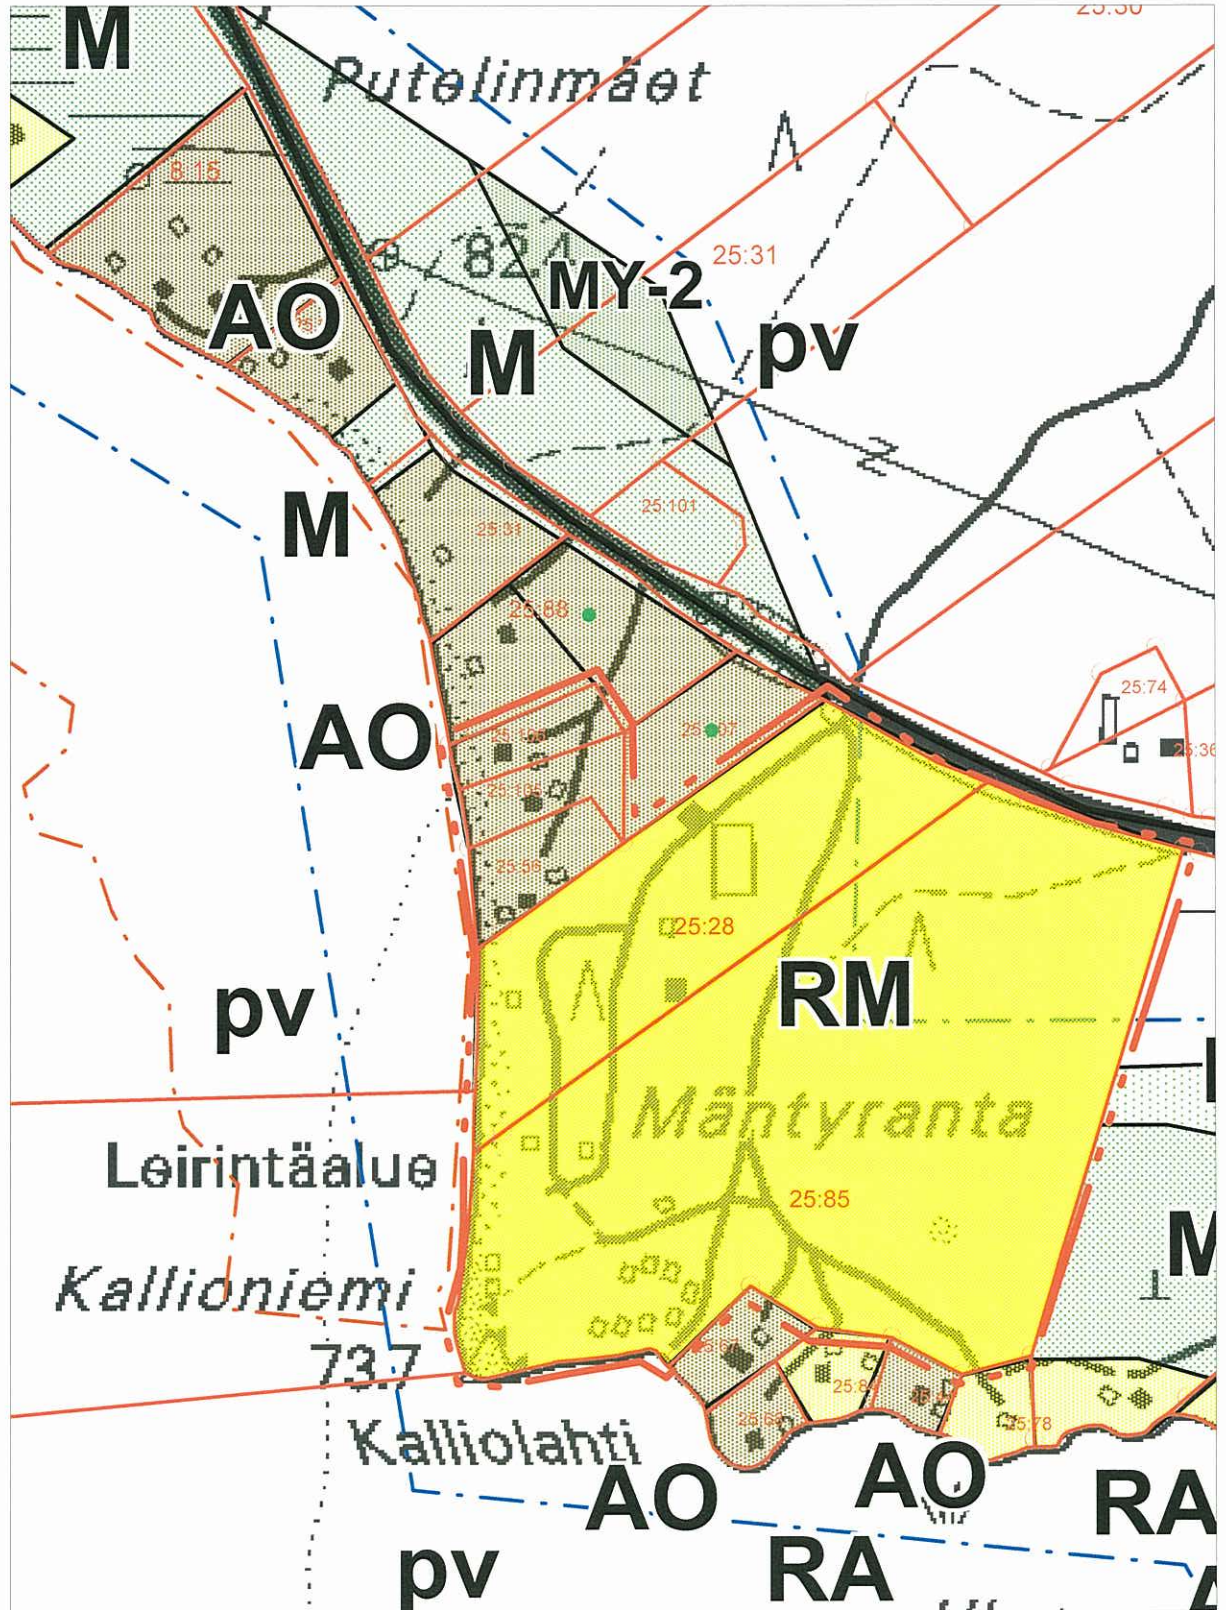

KESÄLAHDEN KUNTA

PURUVEDEN RANTAOSAYLEISKAAVAN MUUTOSKOHDE 1

Tilat 248-408-44-18, 248-401-5-22,
248-401-44-16, 248-401-30-81

1:5 000

 Kaavamuutosalue

KESÄLAHDEN KUNTA

PURUVEDEN RANTAOSAYLEISKAAVAN MUUTOSKOHDE 2

1:5 000

Kaavamuutosalue

KESÄLAHDEN KUNTA

PURUVEDEN RANTAOSAYLEISKAAVAN MUUTOSKOHDE 6

Tila 248-401-12-58, 248-401-21-34,
248-401-21-51

1:5 000

 Kaavamuutosalue

KESÄLAHDEN KUNTA

PURUVEDEN RANTAOSAYLEISKAAVAN MUUTOSKOHDE 7

Tila 248-403-21-59

1:5 000

Kaavamuutosalue

KESÄLAHDEN KUNTA

PURUVEDEN RANTAOSAYLEISKAAVAN MUUTOSKOHDE 8

Tilat 248-401-23-45, 248-401-23-40, 248-401-23-14,
248-401-23-24, 248-401-23-22

1:5 000

 Kaavamuutosalue

KESÄLAHDEN KUNTA

PURUVEDEN RANTAOSAYLEISKAAVAN MUUTOSKOHDE 9

Tilat 248-401-25-56, 248-401-25-28 ja 248-401-25-85

Kaavamuutosalue

1:5 000

KESÄLAHDEN KUNTA