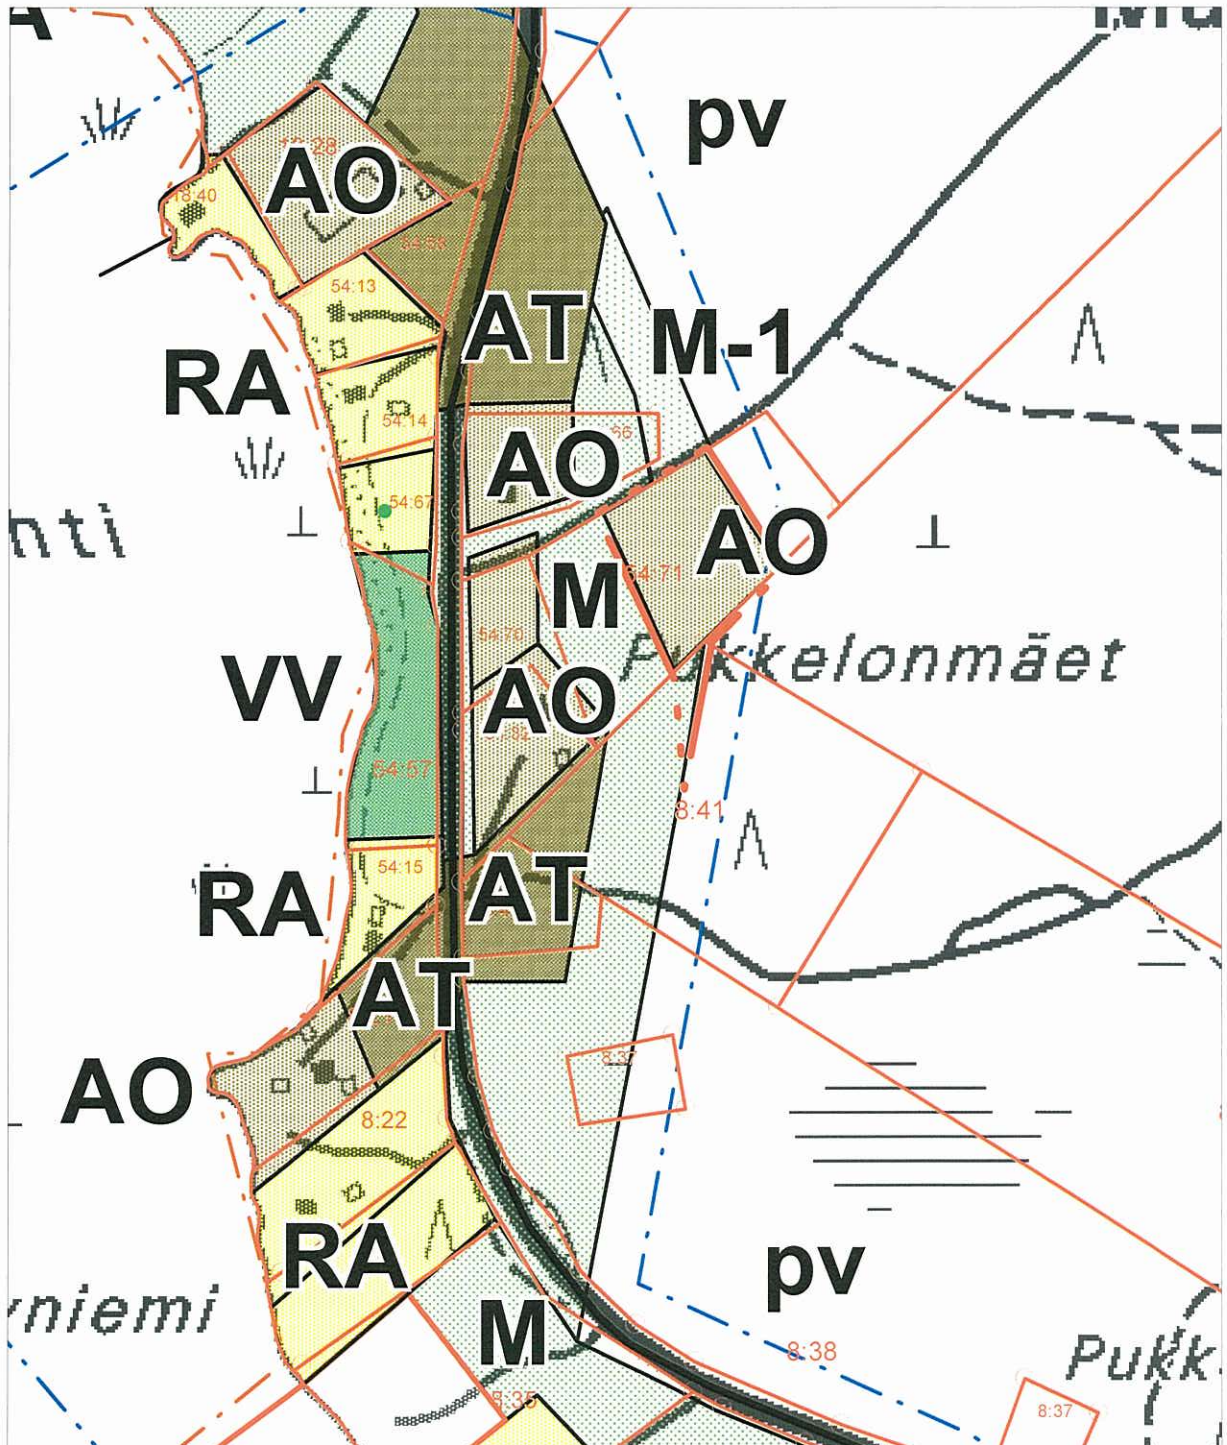

KESÄLAHDEN KUNTA

PURUVEDEN RANTAOSAYLEISKAAVAN MUUTOSKOHDE 12

Tilat 248-401-54-71, 248-401-8-41

1:5 000

Kaavamuutosalue