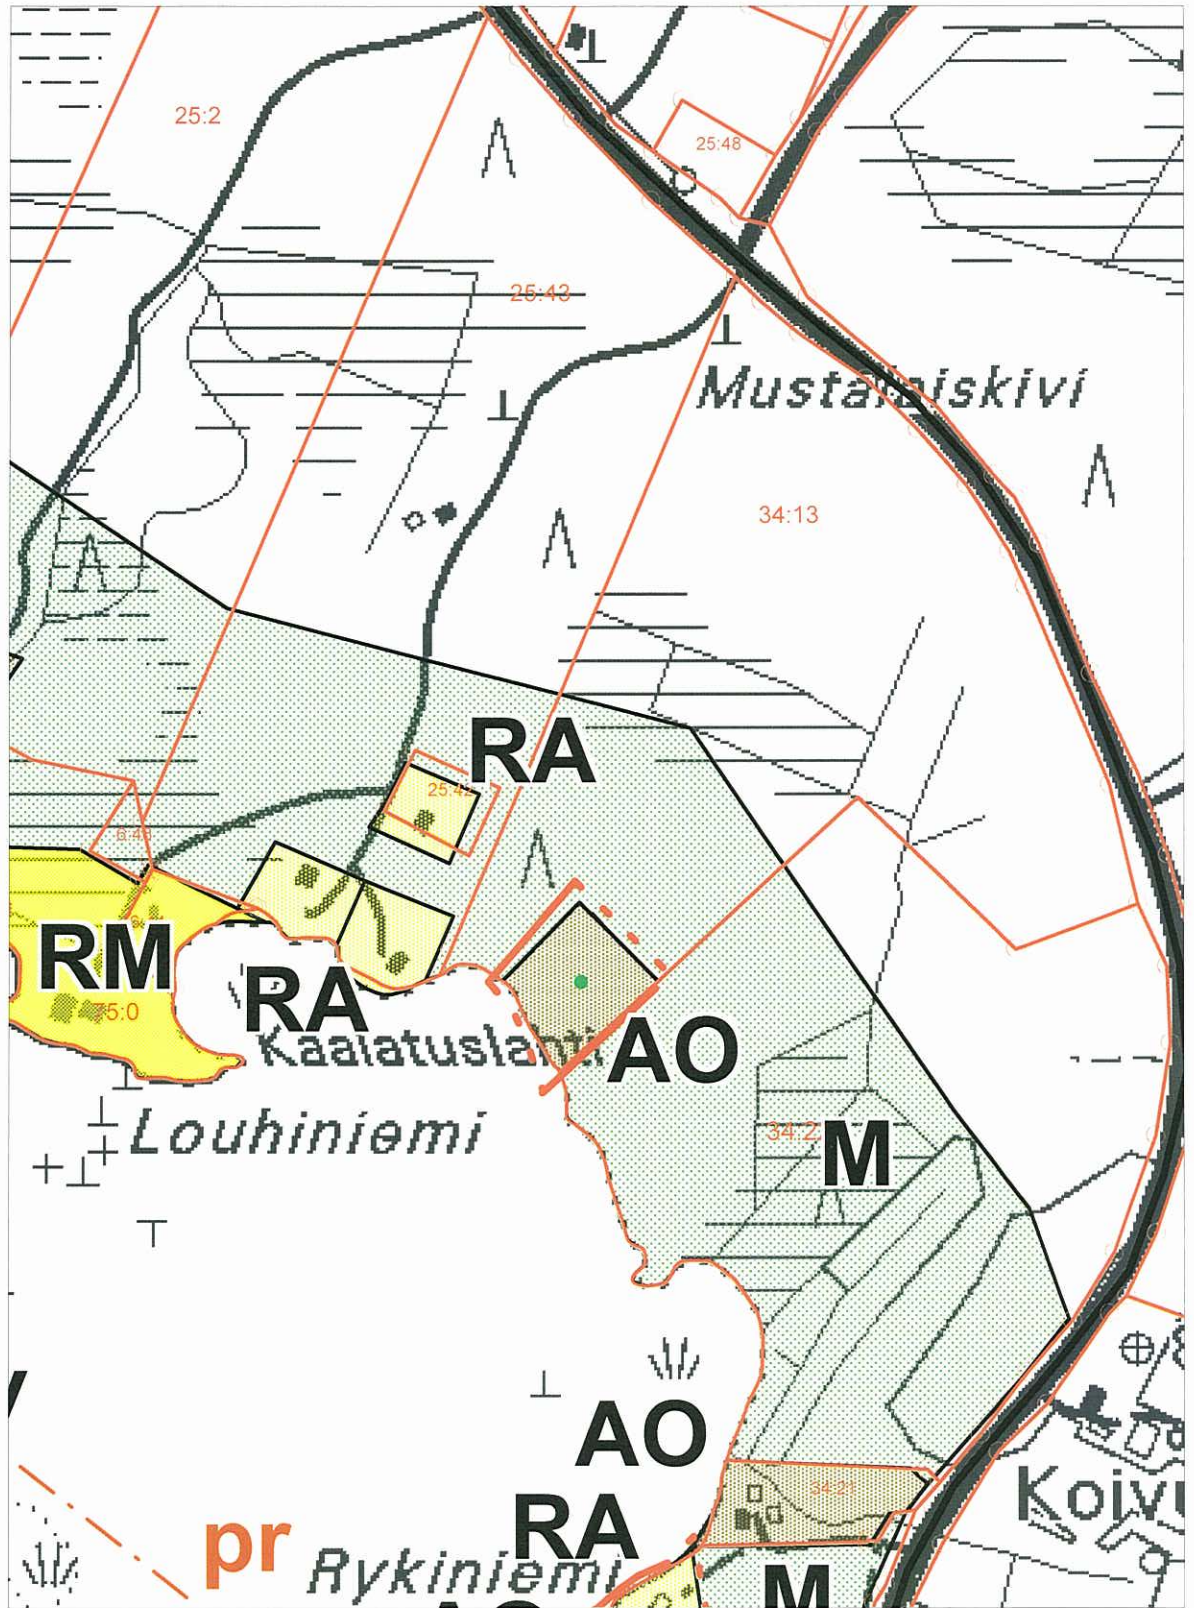

KESÄLAHDEN KUNTA

PURUVEDEN RANTAOSAYLEISKAAVAN MUUTOSKOHDE 10

Tila 248-408-34-13

Kaavamuutosalue

1:5 000