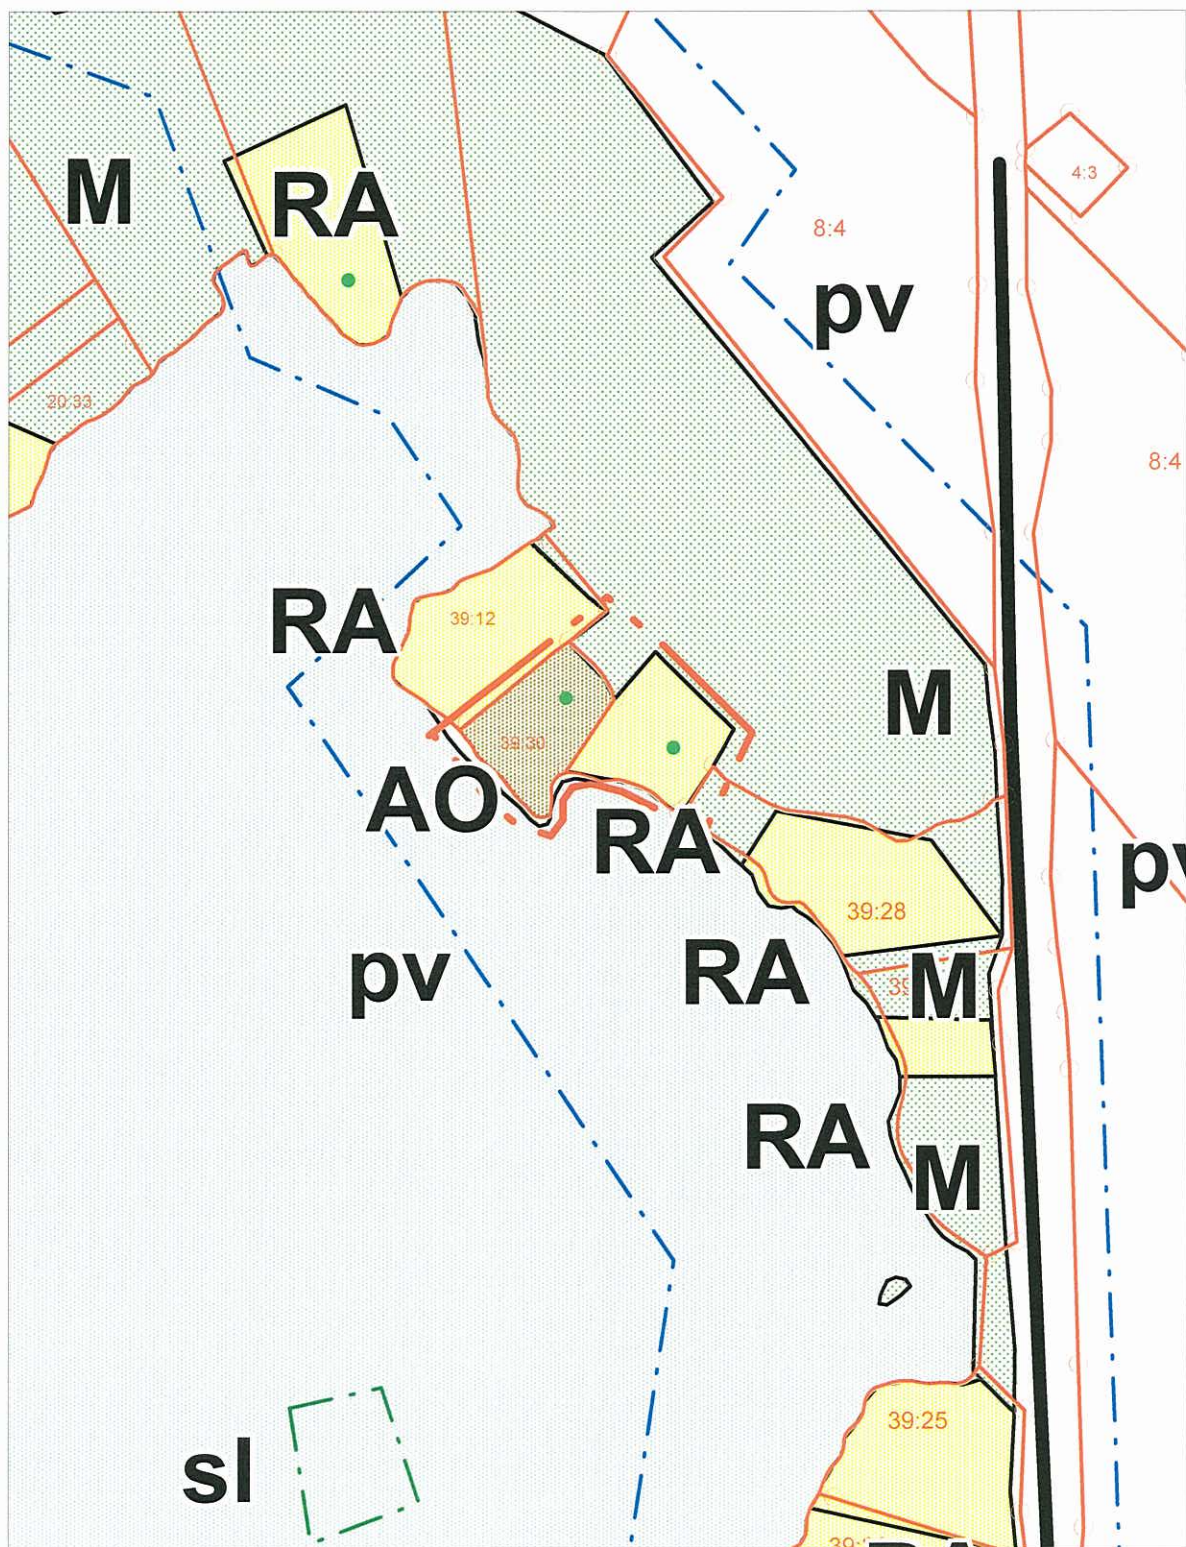

KESÄLAHDEN KUNTA

PURUVEDEN RANTAOSAYLEISKAAVAN MUUTOSKOHDE 1

Tilat 248-408-44-18, 248-401-5-22,
248-401-44-16, 248-401-30-81

1:5 000

 Kaavamuutosalue

KESÄLAHDEN KUNTA

PURUVEDEN RANTAOSAYLEISKAAVAN MUUTOSKOHDE 2

Tilat 248-408-44-18, 248-408-2-52,
248-408-2-53, 248-408-2-56

 Kaavamuutosalue

1:5 000

KESÄLAHDEN KUNTA

PURUVEDEN RANTAOSAYLEISKAAVAN MUUTOSKOHDE 3

Tila 248-408-30-52

1:8 000

 Kaavamuutosalue

1:5 000

 Kaavamuutosalue

KESÄLAHDEN KUNTA

PURUVEDEN RANTAOSAYLEISKAAVAN MUUTOSKOHDE 9

Tilat 248-401-25-56, 248-401-25-28 ja 248-401-25-85

Kaavamuutosalue

1:5 000

KESÄLAHDEN KUNTA

PURUVEDEN RANTAOSAYLEISKAAVAN MUUTOSKOHDE 10

Tila 248-408-34-13

 Kaavamuutosalue

1:5 000

KESÄLAHDEN KUNTA

PURUVEDEN RANTAOSAYLEISKAAVAN MUUTOSKOHDE 11

Tilat 248-403-39-30, 248-403-39-31

1:5 000