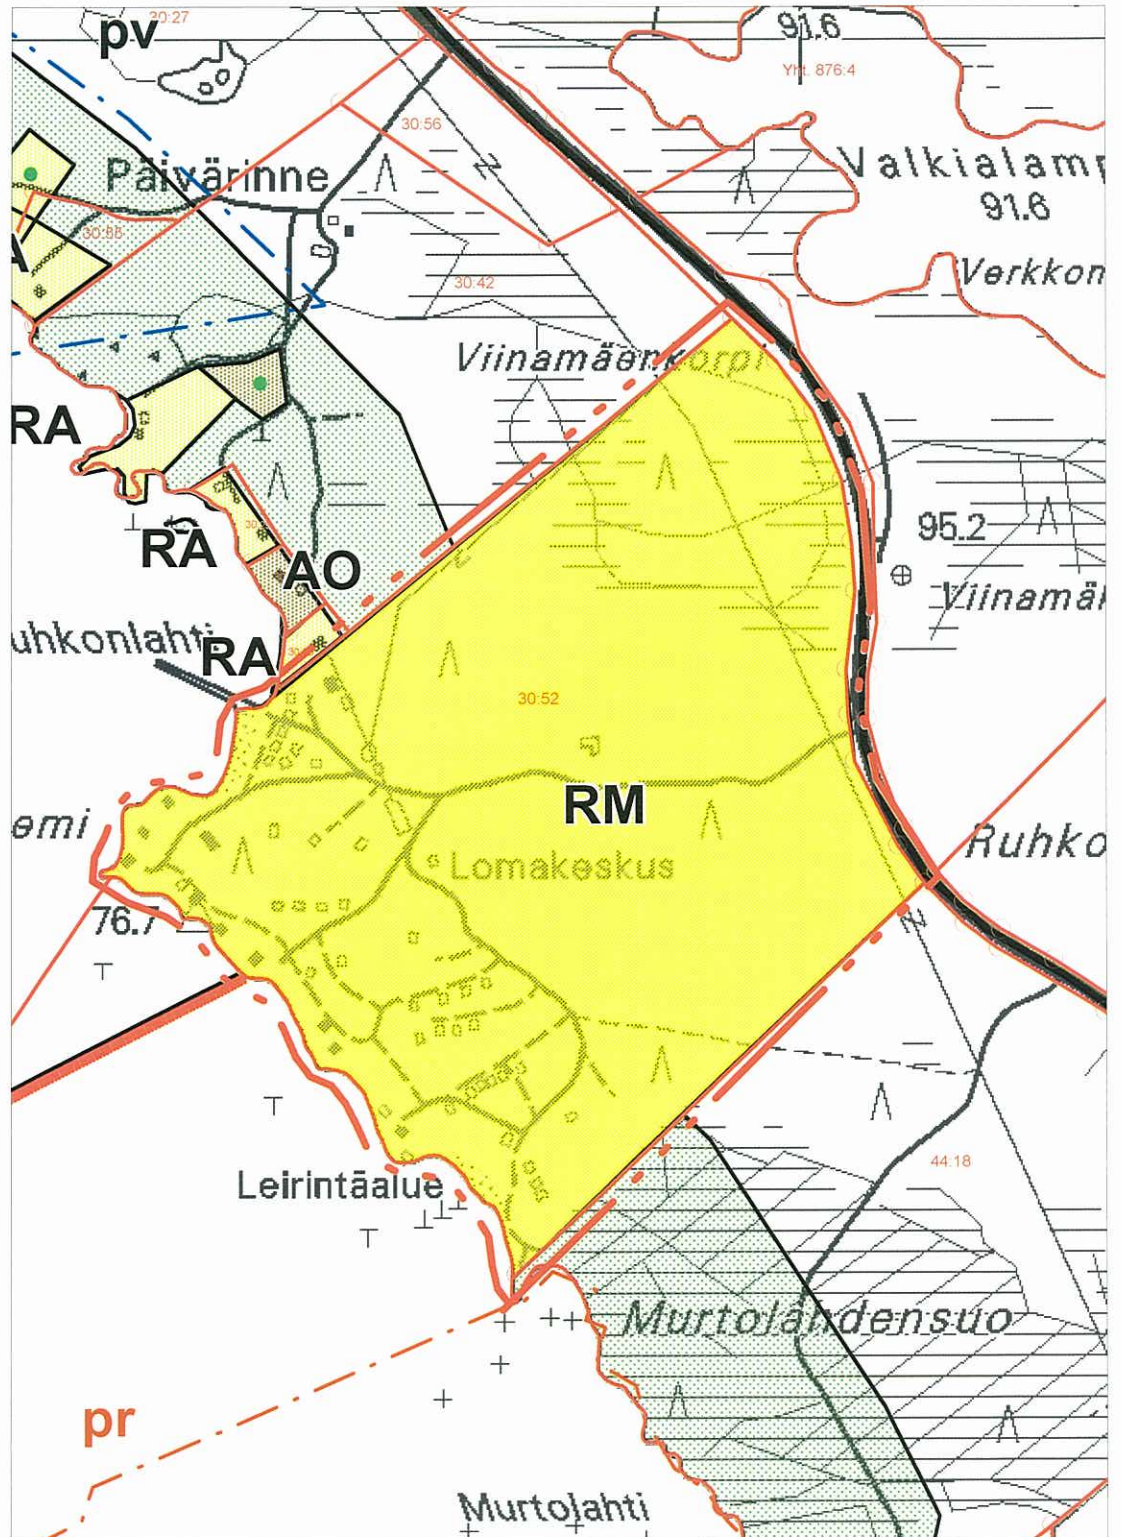

KESÄLAHDEN KUNTA

PURUVEDEN RANTAOSAYLEISKAAVAN MUUTOSKOHDE 1

Tilat 248-408-44-18, 248-401-5-22,
248-401-44-16, 248-401-30-81

1:5 000

 Kaavamuutosalue

KESÄLAHDEN KUNTA

PURUVEDEN RANTAOSAYLEISKAAVAN MUUTOSKOHDE 2

Tilat 248-408-44-18, 248-408-2-52,
248-408-2-53, 248-408-2-56

 Kaavamuutosalue

1:5 000

KESÄLAHDEN KUNTA

PURUVEDEN RANTAOSAYLEISKAAVAN MUUTOSKOHDE 3

Tila 248-408-30-52

1:8 000

 Kaavamuutosalue

KESÄLAHDEN KUNTA

PURUVEDEN RANTAOSAYLEISKAAVAN MUUTOSKOHDE 4

Tila 248-408-1-28, 248-408-1-38

1:5 000

 Kaavamuuotosalue

KESÄLAHDEN KUNTA

PURUVEDEN RANTAOSAYLEISKAAVAN MUUTOSKOHDE 5

Tila 248-403-17-25