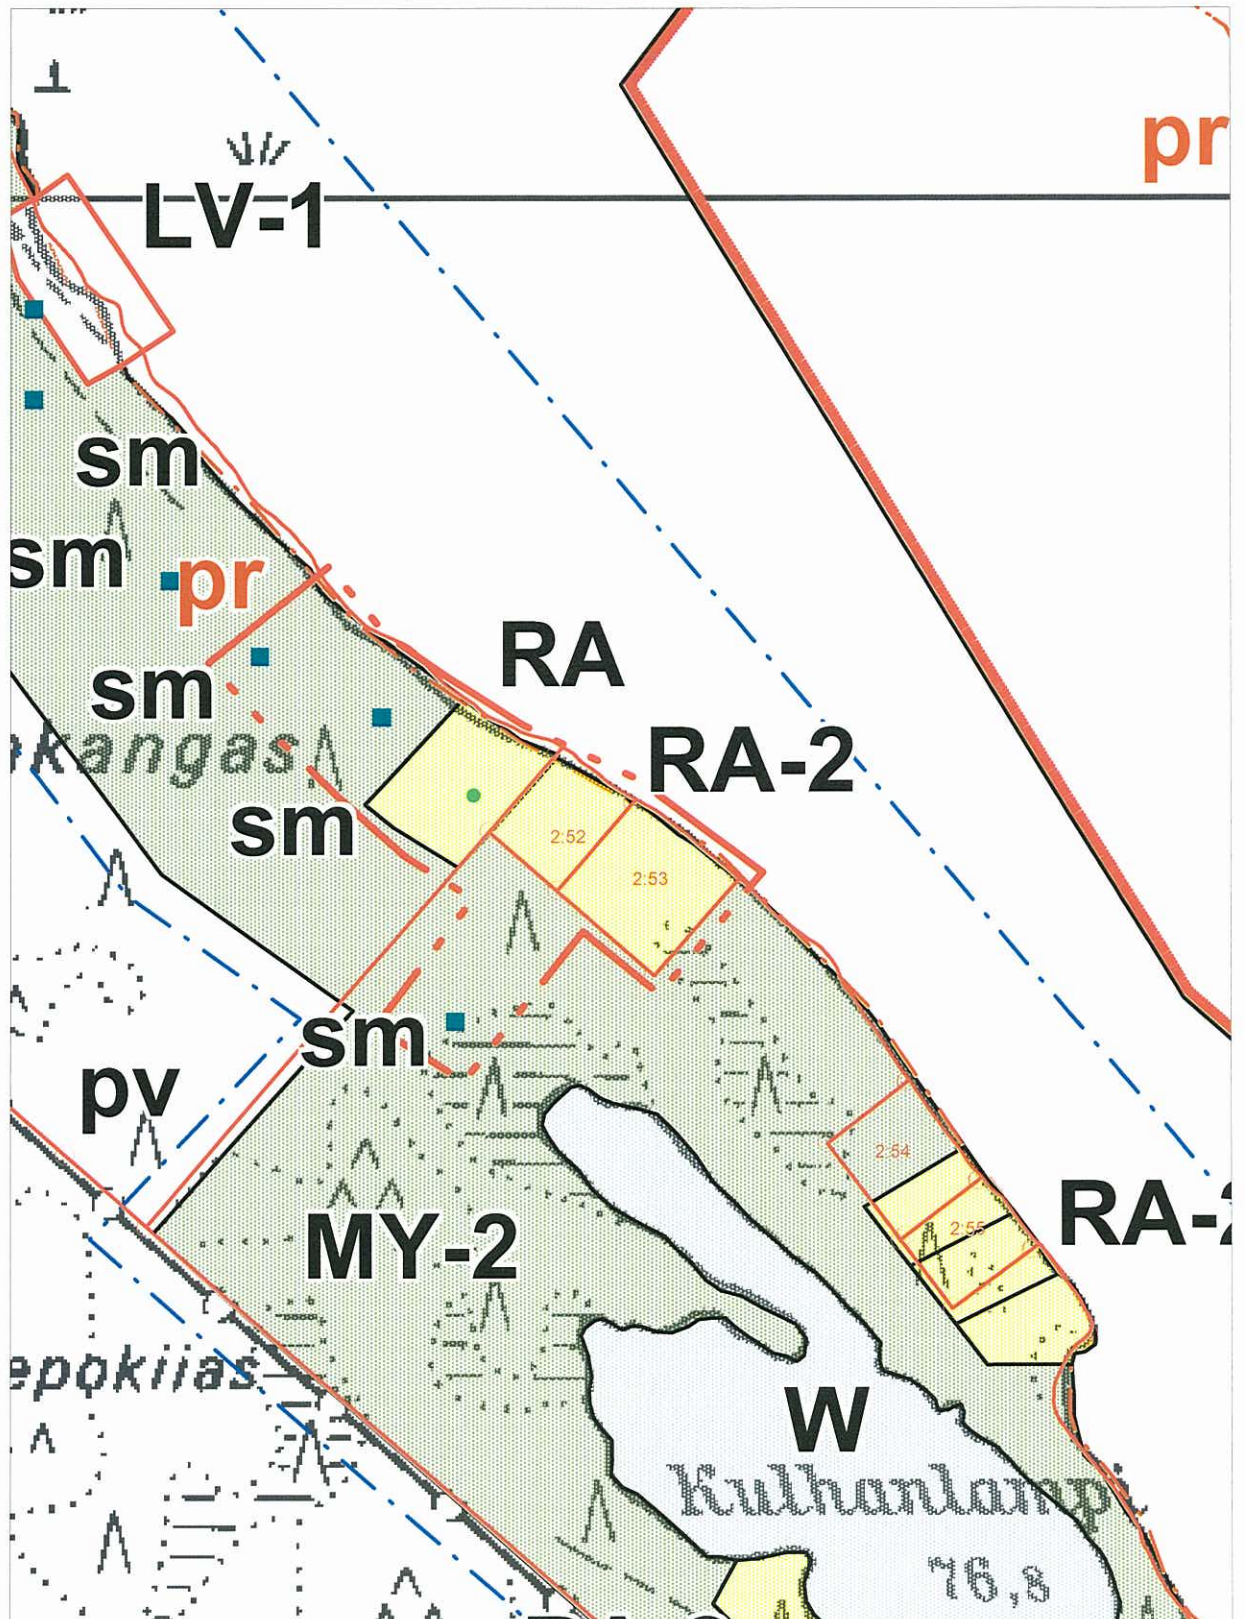

KESÄLAHDEN KUNTA

PURUVEDEN RANTAOSAYLEISKAAVAN MUUTOSKOHDE 1

Tilat 248-408-44-18, 248-401-5-22,
248-401-44-16, 248-401-30-81

1:5 000

 Kaavamuutosalue

KESÄLAHDEN KUNTA

PURUVEDEN RANTAOSAYLEISKAAVAN MUUTOSKOHDE 2

Tilat 248-408-44-18, 248-408-2-52,
248-408-2-53, 248-408-2-56

 Kaavamuutosalue

1:5 000

KESÄLAHDEN KUNTA

PURUVEDEN RANTAOSAYLEISKAAVAN MUUTOSKOHDE 3

Tila 248-408-30-52

1:8 000

 Kaavamuutosalue

KESÄLAHDEN KUNTA

PURUVEDEN RANTAOSAYLEISKAAVAN MUUTOSKOHDE 4

Tila 248-408-1-28, 248-408-1-38

1:5 000

 Kaavamuuotosalue

KESÄLAHDEN KUNTA

PURUVEDEN RANTAOSAYLEISKAAVAN MUUTOSKOHDE 5

Tila 248-403-17-25

PURUVEDEN RANTAOSAYLEISKAAVAN MUUTOSKOHDE 7

Tila 248-403-21-59

1:5 000

Kaavamuutosalue

KESÄLAHDEN KUNTA

PURUVEDEN RANTAOSAYLEISKAAVAN MUUTOSKOHDE 8

Tilat 248-401-23-45, 248-401-23-40, 248-401-23-14,
248-401-23-24, 248-401-23-22