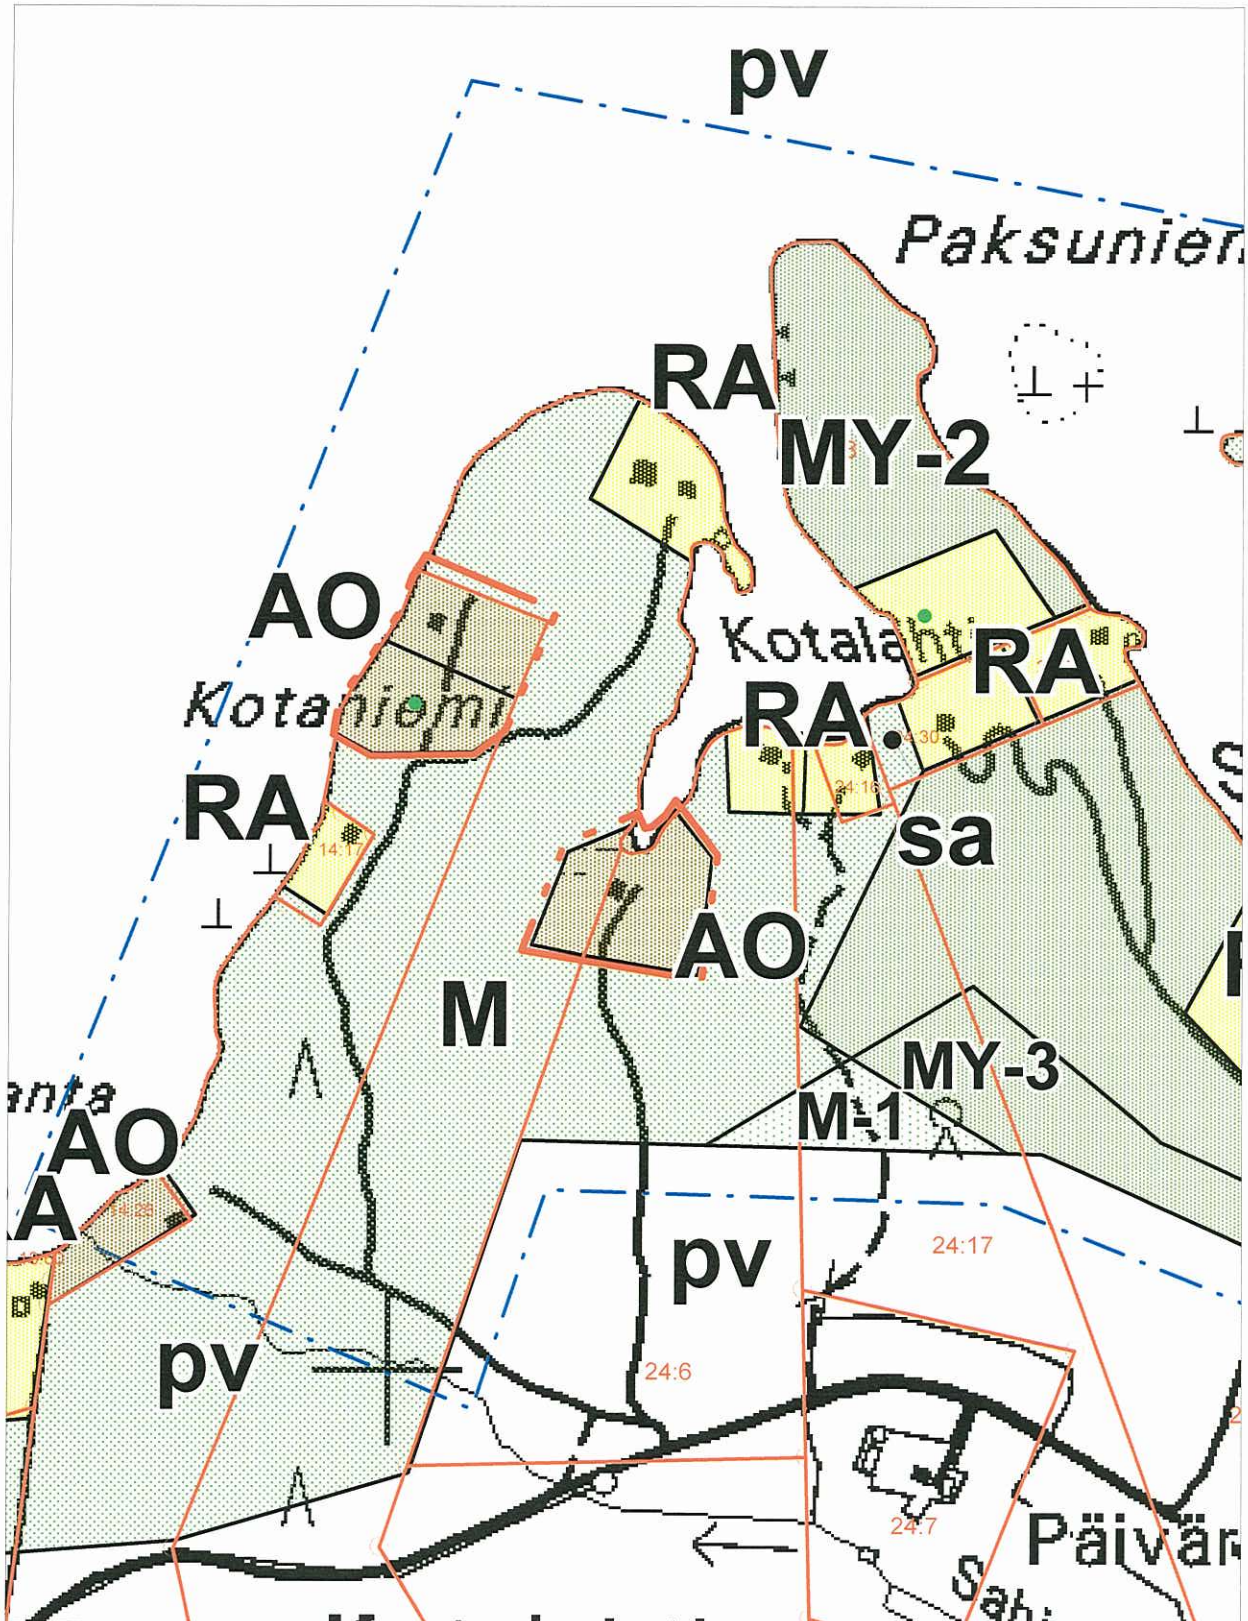

KESÄLAHDEN KUNTA

PURUVEDEN RANTAOSAYLEISKAAVAN MUUTOSKOHDE 14

Tilat 248-401-24-6, 248-401-14-38, 248-401-14-39

Kaavamuutosalue

1:5 000