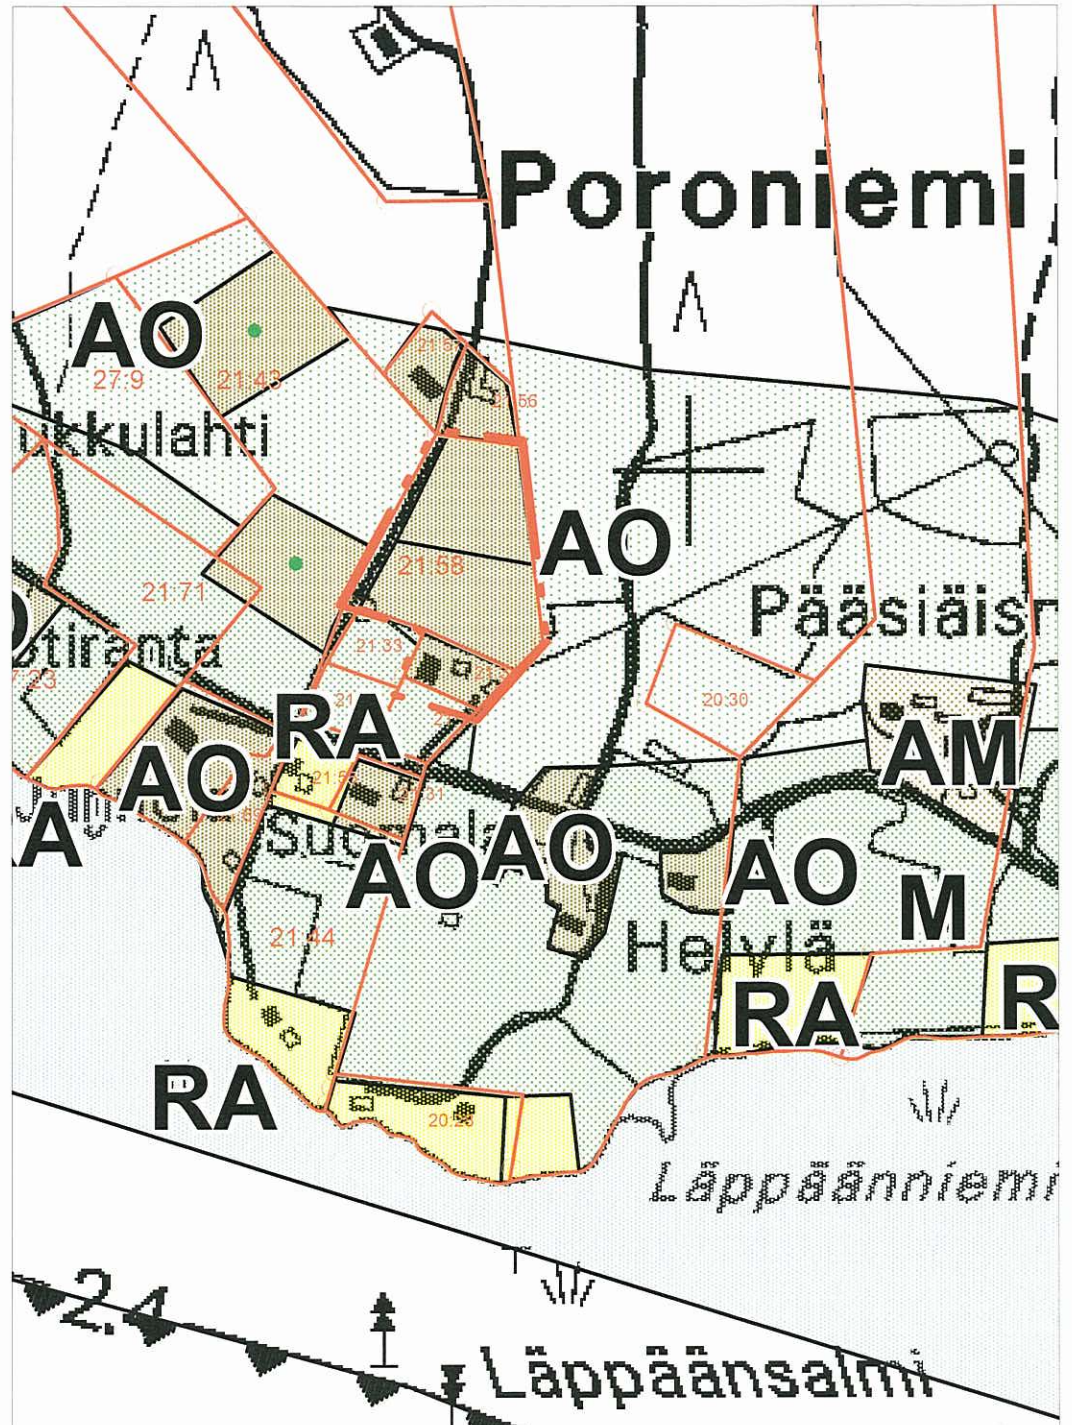

KESÄLAHDEN KUNTA

PURUVEDEN RANTAOSAYLEISKAAVAN MUUTOSKOHDE 1

Tilat 248-408-44-18, 248-401-5-22,
248-401-44-16, 248-401-30-81

1:5 000

 Kaavamuutosalue

KESÄLAHDEN KUNTA

PURUVEDEN RANTAOSAYLEISKAAVAN MUUTOSKOHDE 2

1:5 000

Kaavamuutosalue

KESÄLAHDEN KUNTA

PURUVEDEN RANTAOSAYLEISKAAVAN MUUTOSKOHDE 6

Tila 248-401-12-58, 248-401-21-34,
248-401-21-51

1:5 000

 Kaavamuutosalue

KESÄLAHDEN KUNTA