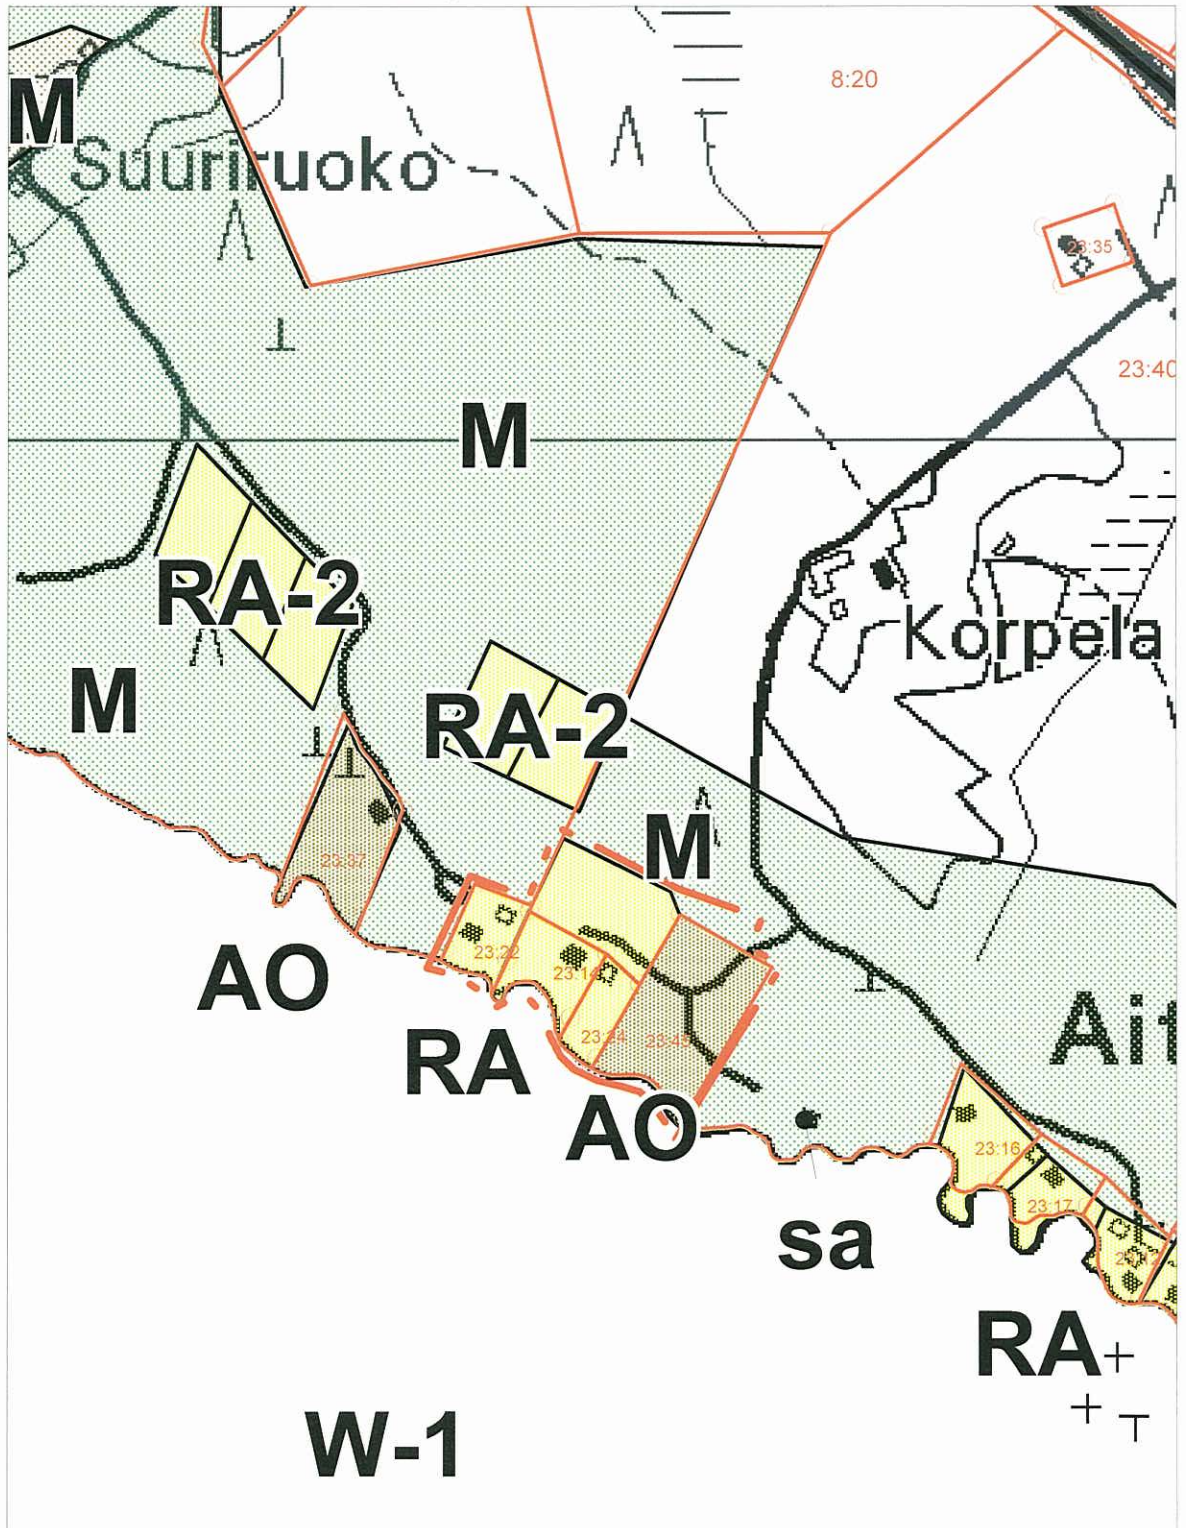

KESÄLAHDEN KUNTA

PURUVEDEN RANTAOSAYLEISKAAVAN MUUTOSKOHDE 1

Tilat 248-408-44-18, 248-401-5-22,
248-401-44-16, 248-401-30-81

1:5 000

 Kaavamuutosalue

KESÄLAHDEN KUNTA

PURUVEDEN RANTAOSAYLEISKAAVAN MUUTOSKOHDE 2

KESÄLAHDEN KUNTA

PURUVEDEN RANTAOSAYLEISKAAVAN MUUTOSKOHDE 4

Tila 248-408-1-28, 248-408-1-38

1:5 000

 Kaavamuuotosalue

KESÄLAHDEN KUNTA

PURUVEDEN RANTAOSAYLEISKAAVAN MUUTOSKOHDE 5

Tila 248-403-17-25

PURUVEDEN RANTAOSAYLEISKAAVAN MUUTOSKOHDE 7

Tila 248-403-21-59

1:5 000

Kaavamuutosalue

KESÄLAHDEN KUNTA

PURUVEDEN RANTAOSAYLEISKAAVAN MUUTOSKOHDE 8

Tilat 248-401-23-45, 248-401-23-40, 248-401-23-14,
248-401-23-24, 248-401-23-22

1:5 000

 Kaavamuutosalue

KESÄLAHDEN KUNTA

PURUVEDEN RANTAOSAYLEISKAAVAN MUUTOSKOHDE 9

Tilat 248-401-25-56, 248-401-25-28 ja 248-401-25-85

Kaavamuutosalue

1:5 000

KESÄLAHDEN KUNTA