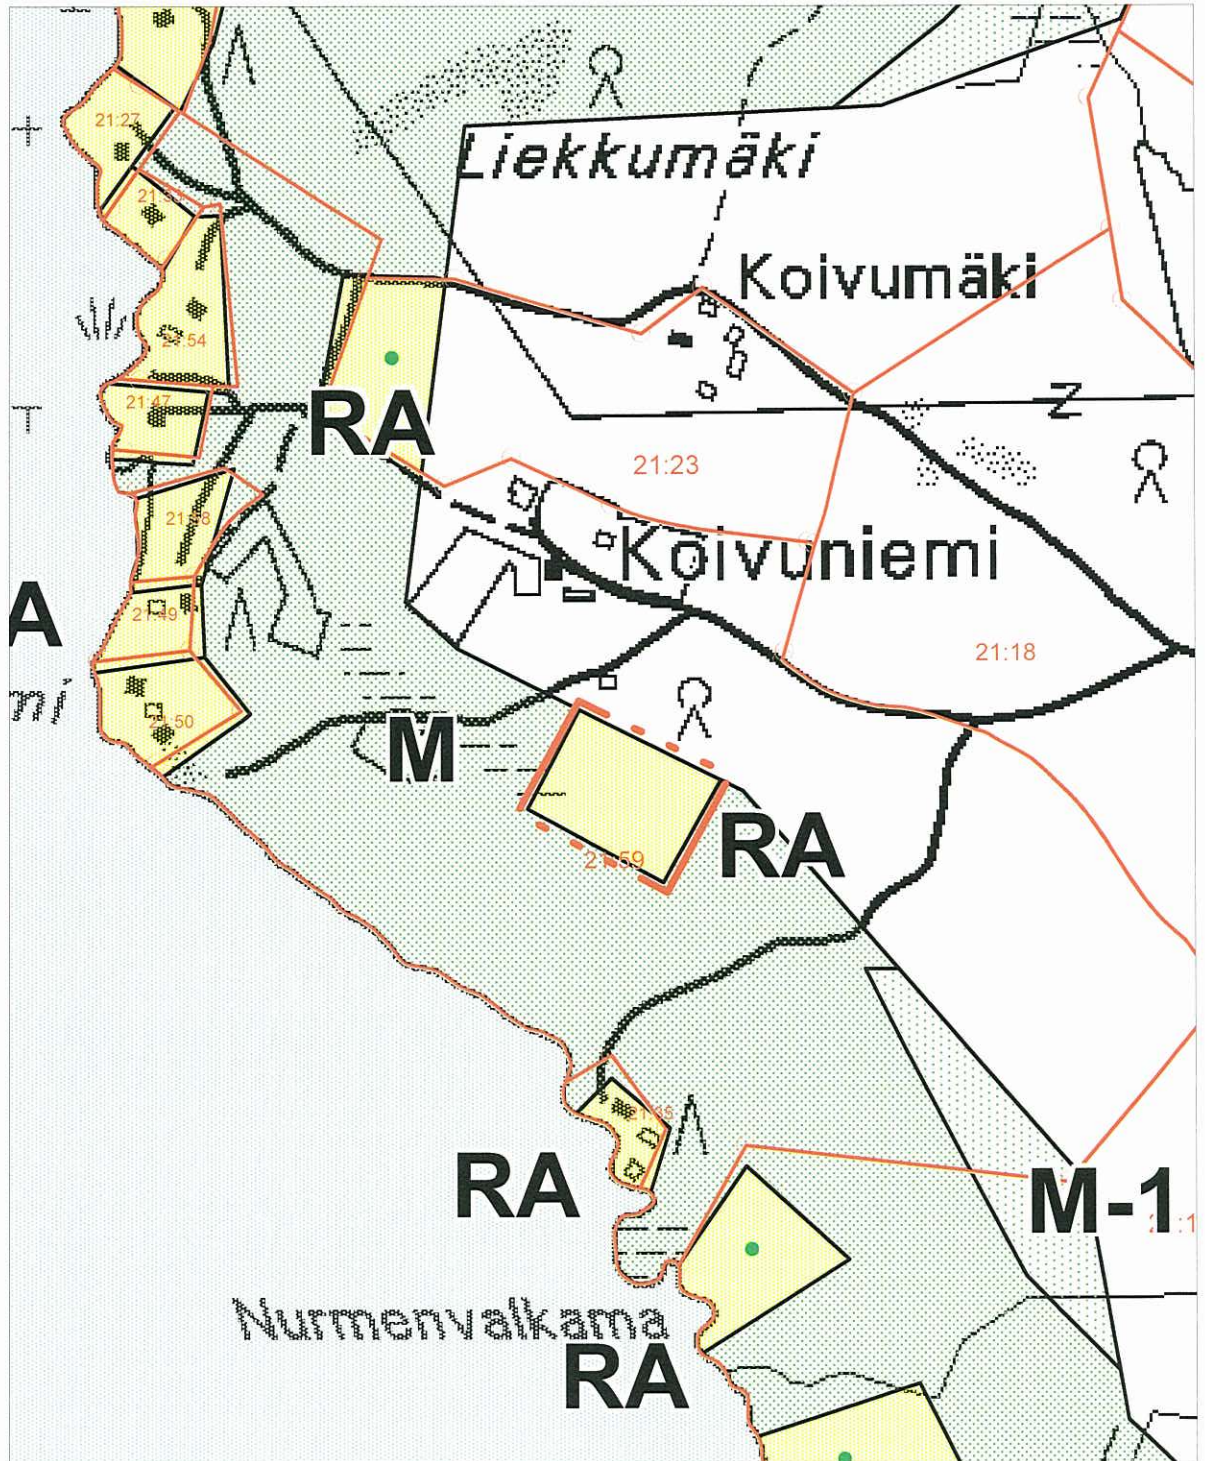

KESÄLAHDEN KUNTA

PURUVEDEN RANTAOSAYLEISKAAVAN MUUTOSKOHDE 7

Tila 248-403-21-59

1:5 000

Kaavamuutosalue