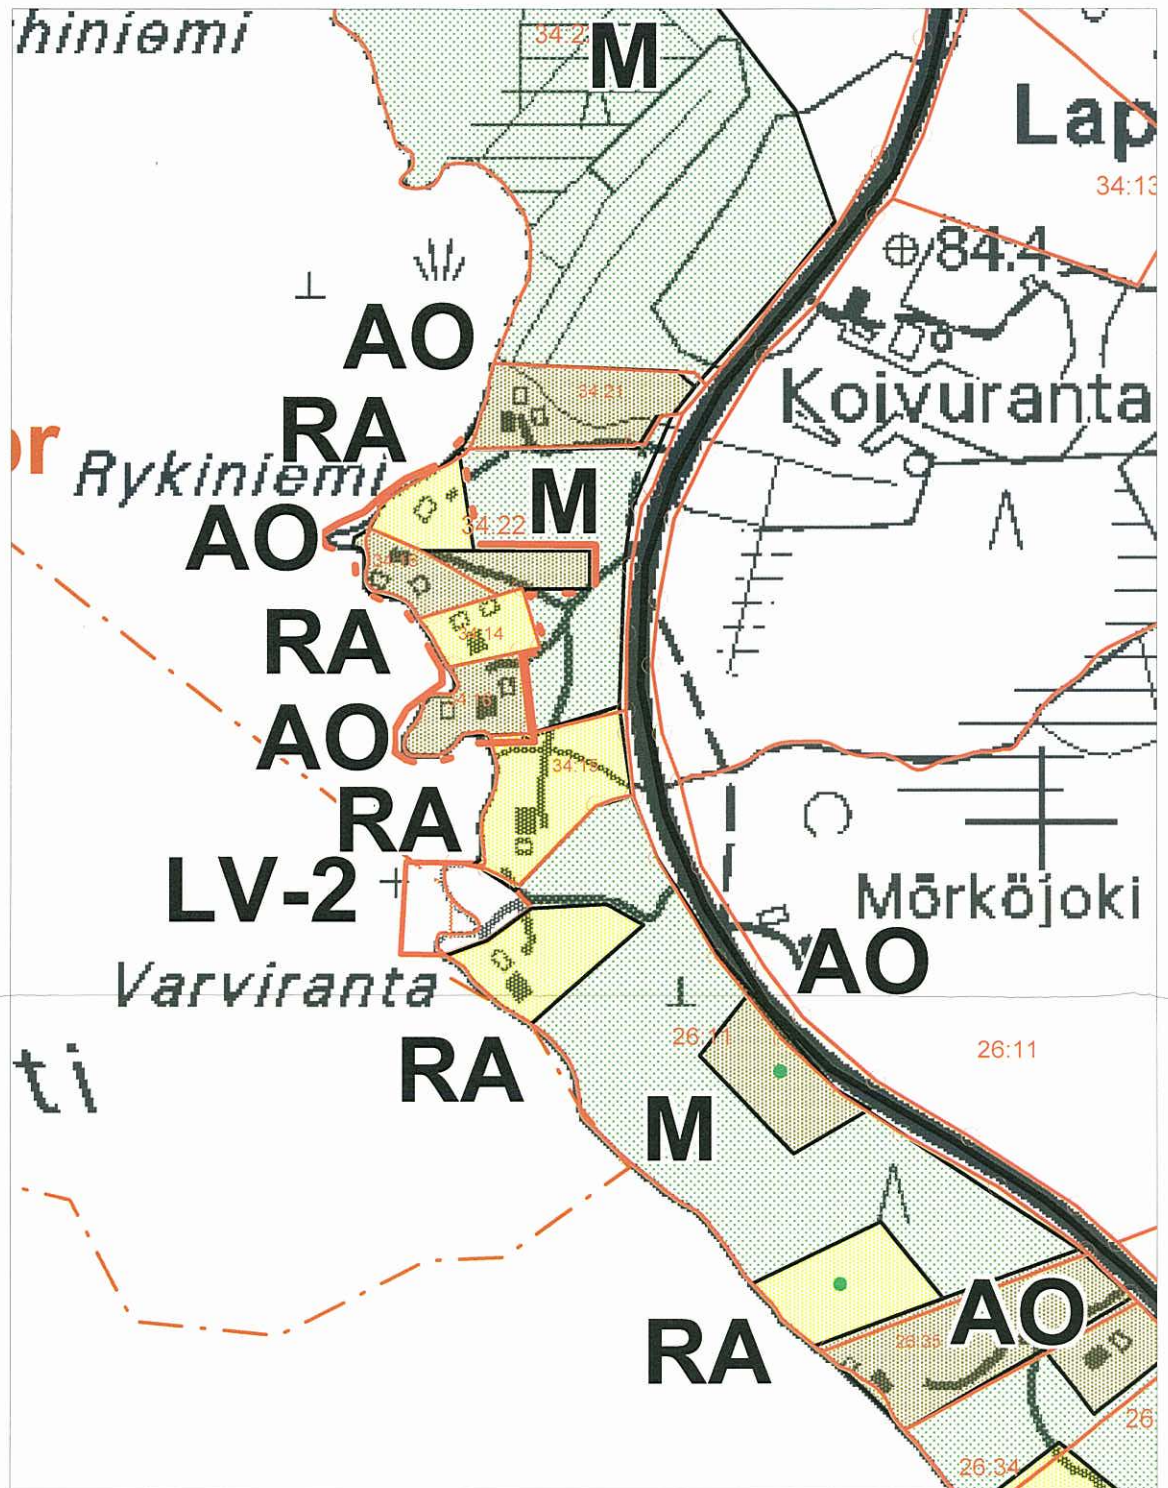

KESÄLAHDEN KUNTA

PURUVEDEN RANTAOSAYLEISKAAVAN MUUTOSKOHDE 16

Tilat 248-408-34-18, 248-408-34-22,
248-408-34-14, 248-408-34-16

Kaavamuutosalue

1:5 000