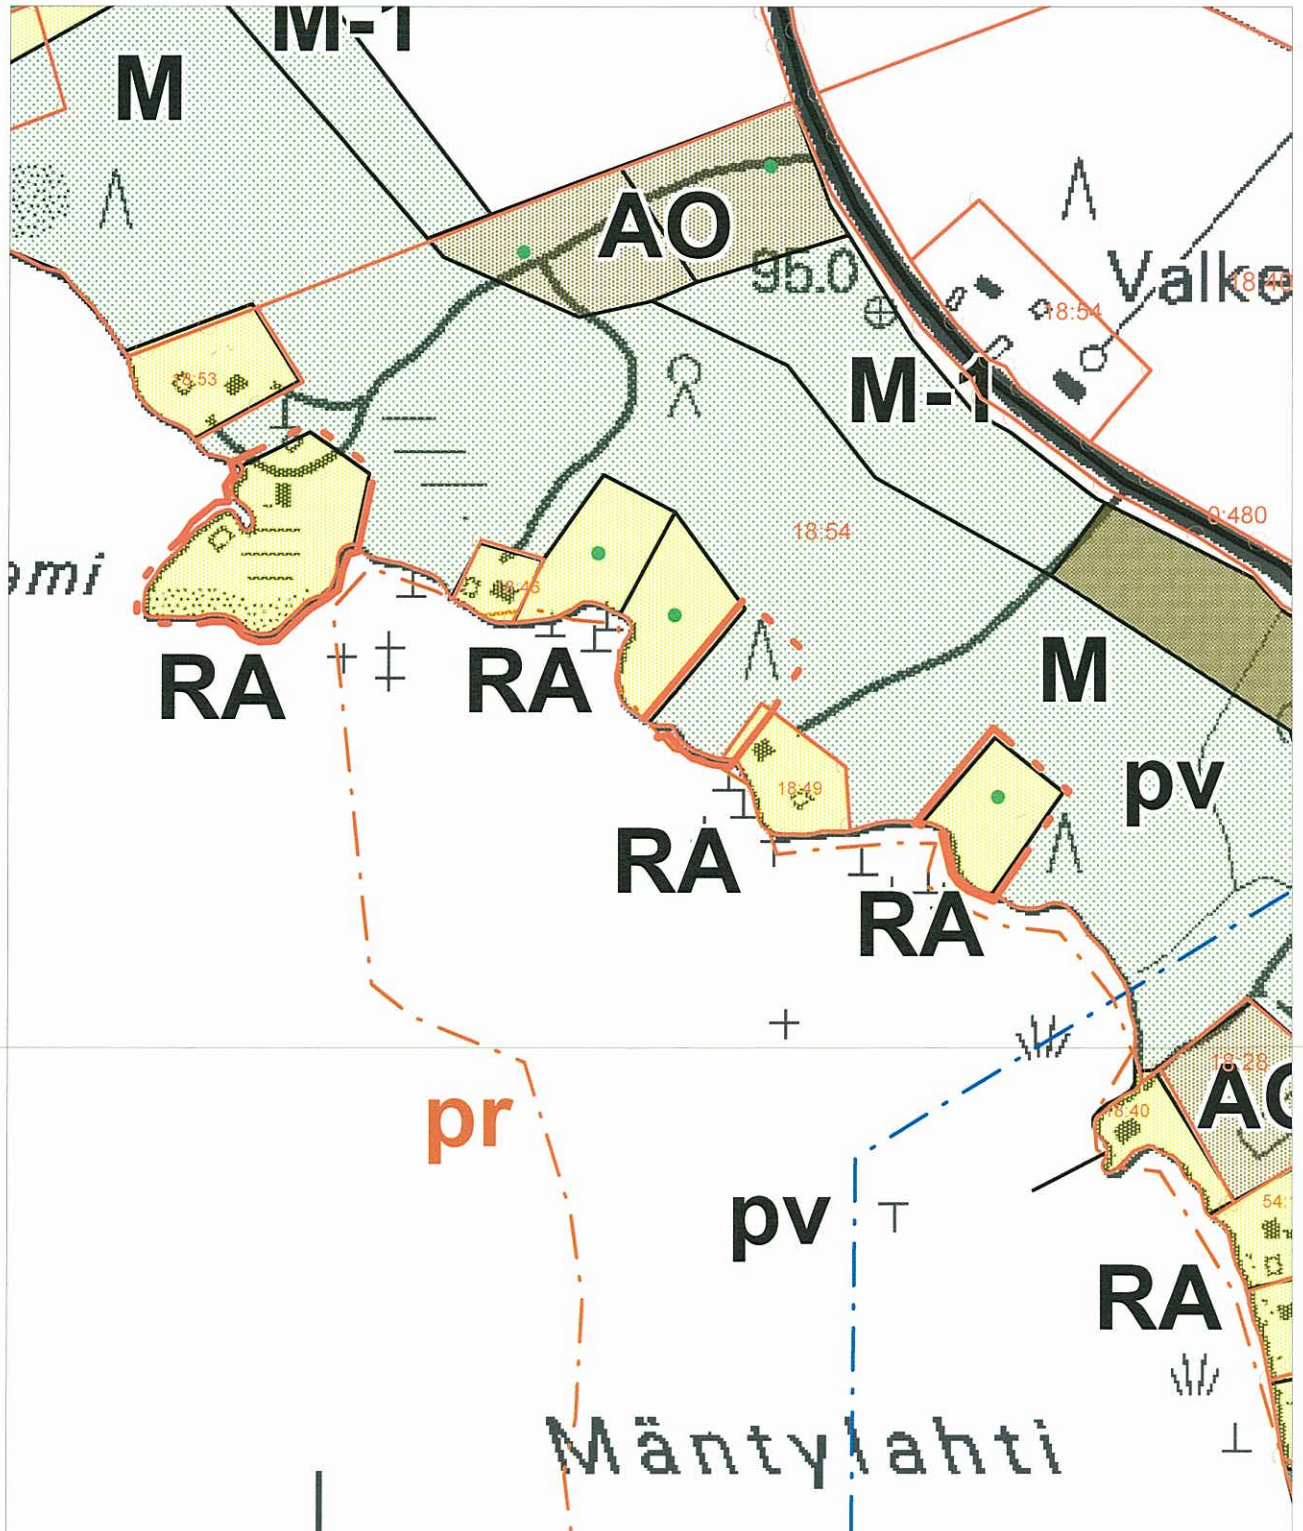

KESÄLAHDEN KUNTA

PURUVEDEN RANTAOSAYLEISKAAVAN MUUTOSKOHDE 17

Tila 248-401-18-54

1:5 000

Kaavamutosalue