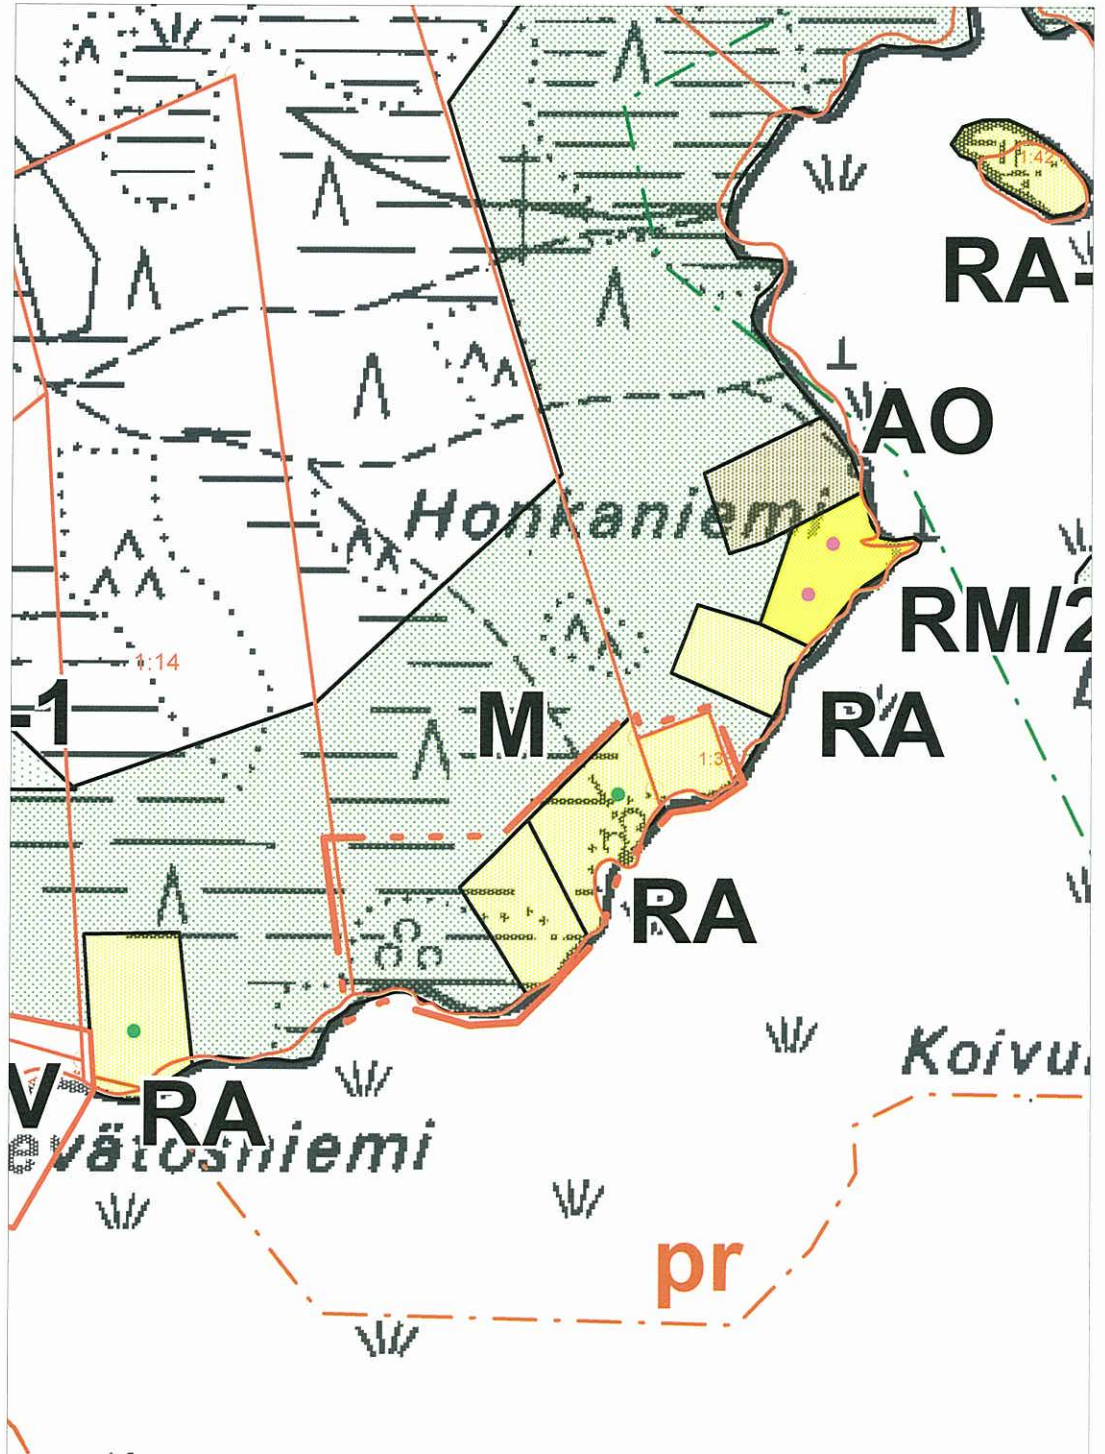

KESÄLAHDEN KUNTA

PURUVEDEN RANTAOSAYLEISKAAVAN MUUTOSKOHDE 1

Tilat 248-408-44-18, 248-401-5-22,
248-401-44-16, 248-401-30-81

1:5 000

 Kaavamuutosalue

KESÄLAHDEN KUNTA

PURUVEDEN RANTAOSAYLEISKAAVAN MUUTOSKOHDE 2

Tilat 248-408-44-18, 248-408-2-52,
248-408-2-53, 248-408-2-56

 Kaavamuutosalue

1:5 000

KESÄLAHDEN KUNTA

PURUVEDEN RANTAOSAYLEISKAAVAN MUUTOSKOHDE 3

Tila 248-408-30-52

1:8 000

 Kaavamuutosalue

KESÄLAHDEN KUNTA

PURUVEDEN RANTAOSAYLEISKAAVAN MUUTOSKOHDE 4

Tila 248-408-1-28, 248-408-1-38

1:5 000

 Kaavamuuotosalue

KESÄLAHDEN KUNTA

PURUVEDEN RANTAOSAYLEISKAAVAN MUUTOSKOHDE 5

Tila 248-403-17-25

PURUVEDEN RANTAOSAYLEISKAAVAN MUUTOSKOHDE 7

Tila 248-403-21-59

1:5 000

Kaavamuutosalue

KESÄLAHDEN KUNTA

PURUVEDEN RANTAOSAYLEISKAAVAN MUUTOSKOHDE 8

Tilat 248-401-23-45, 248-401-23-40, 248-401-23-14,
248-401-23-24, 248-401-23-22