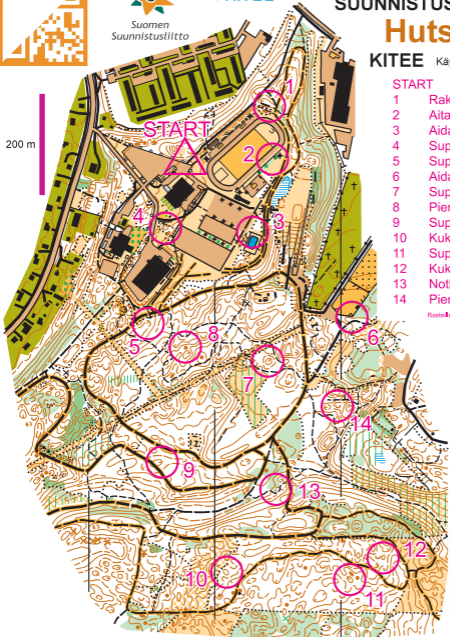

SUUNNISTUSKARTTA

Hutsi

KITEE Käyräväli 5 m

1. **START** Opastaulu
2. 1 Rakennelman pääty
   - 2 Aita
   - 3 Aidan kulma
   - 4 Suppa
   - 5 Suppa
   - 6 Aidan kulma
   - 7 Suppa
   - 8 Pieni kumpare
   - 9 Suppa
   - 10 Kukkula
   - 11 Suppa
   - 12 Kukkula
   - 13 Notko
   - 14 Pieni suppa

Rastilla myös NFC-merkki