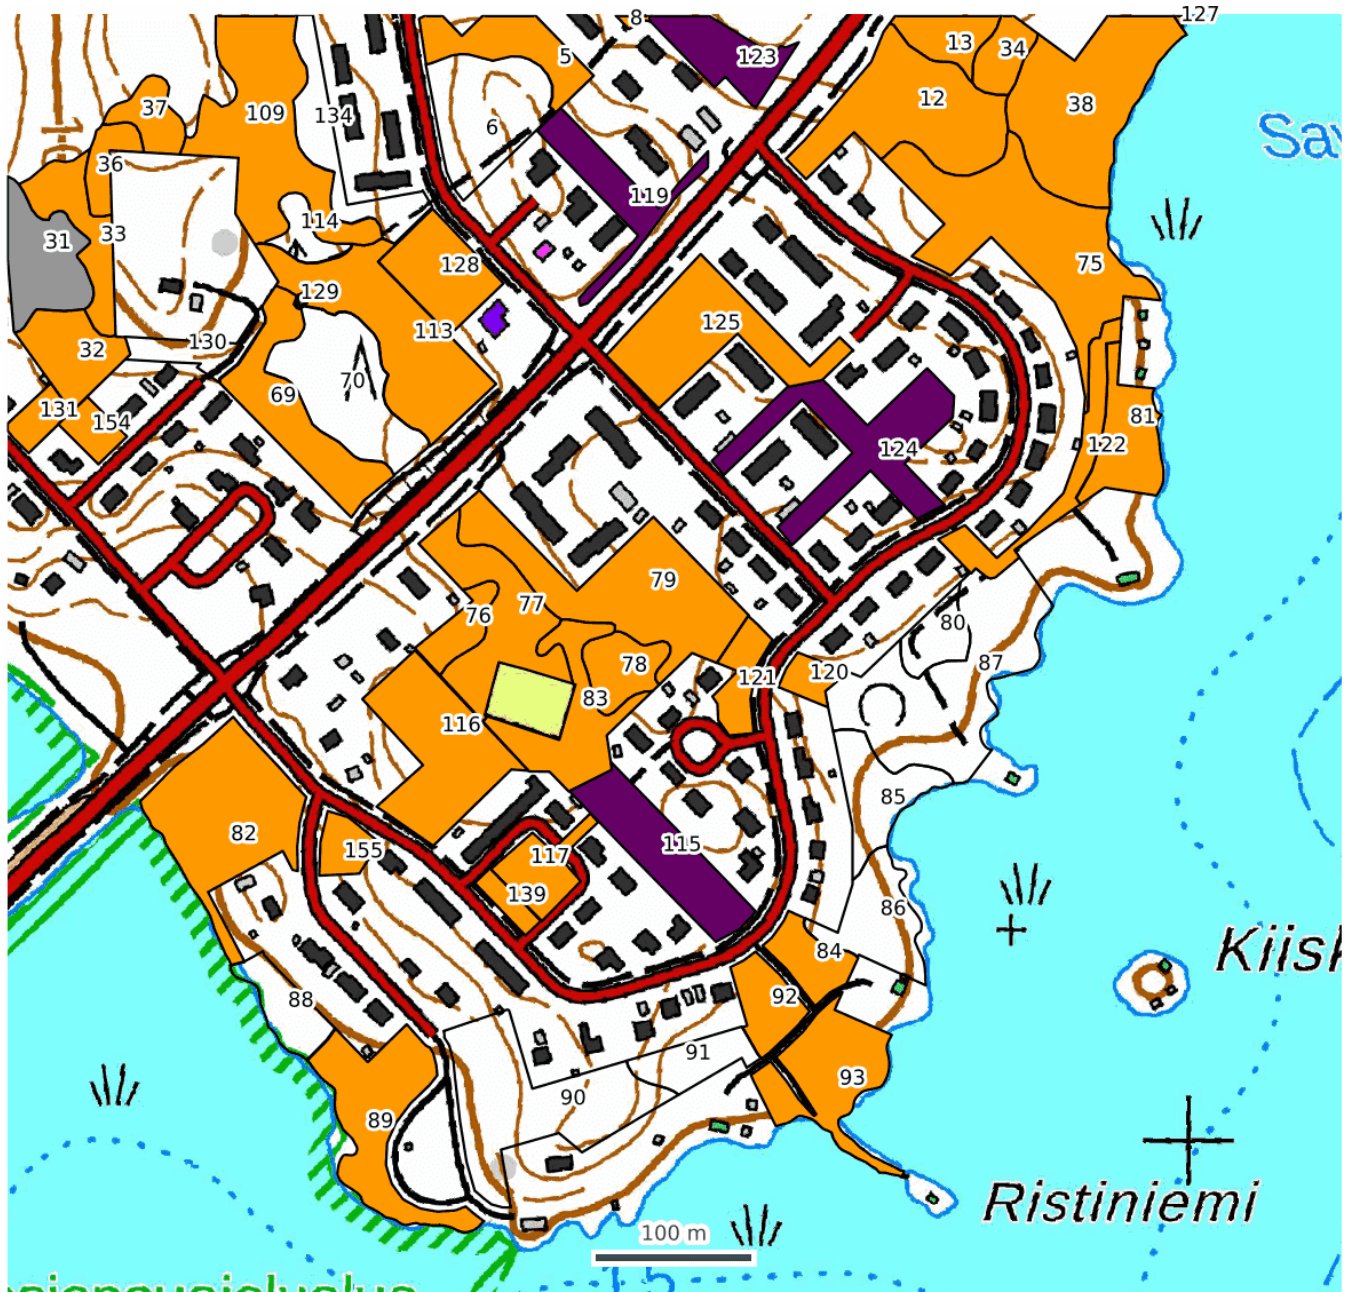

Kytänniemi1 – HAKKUUT

KIINTEISTÖ JA OMISTAJA

260-423-16-355 Kytänniemi
Kiteen Kaupunki
Kiteentie 25, 82500 Kitee

LISÄTIEDOT

■ Ylispuiden poisto	■ Avohakkuu	■ Pienaukkohakkuu
■ Ensiharvennus	■ Siemenpuuhakkuu	■ Poimintahakkuu
■ Energiapuuharvennus	■ Suojuspuuhakkuu	■ Erikoiishakkuu
■ Harvennus	■ Kaistalahakkuu	■ Yksittäisten puiden hakkuu...
■ Yliharvennus	■ Verhopuuhakkuu	