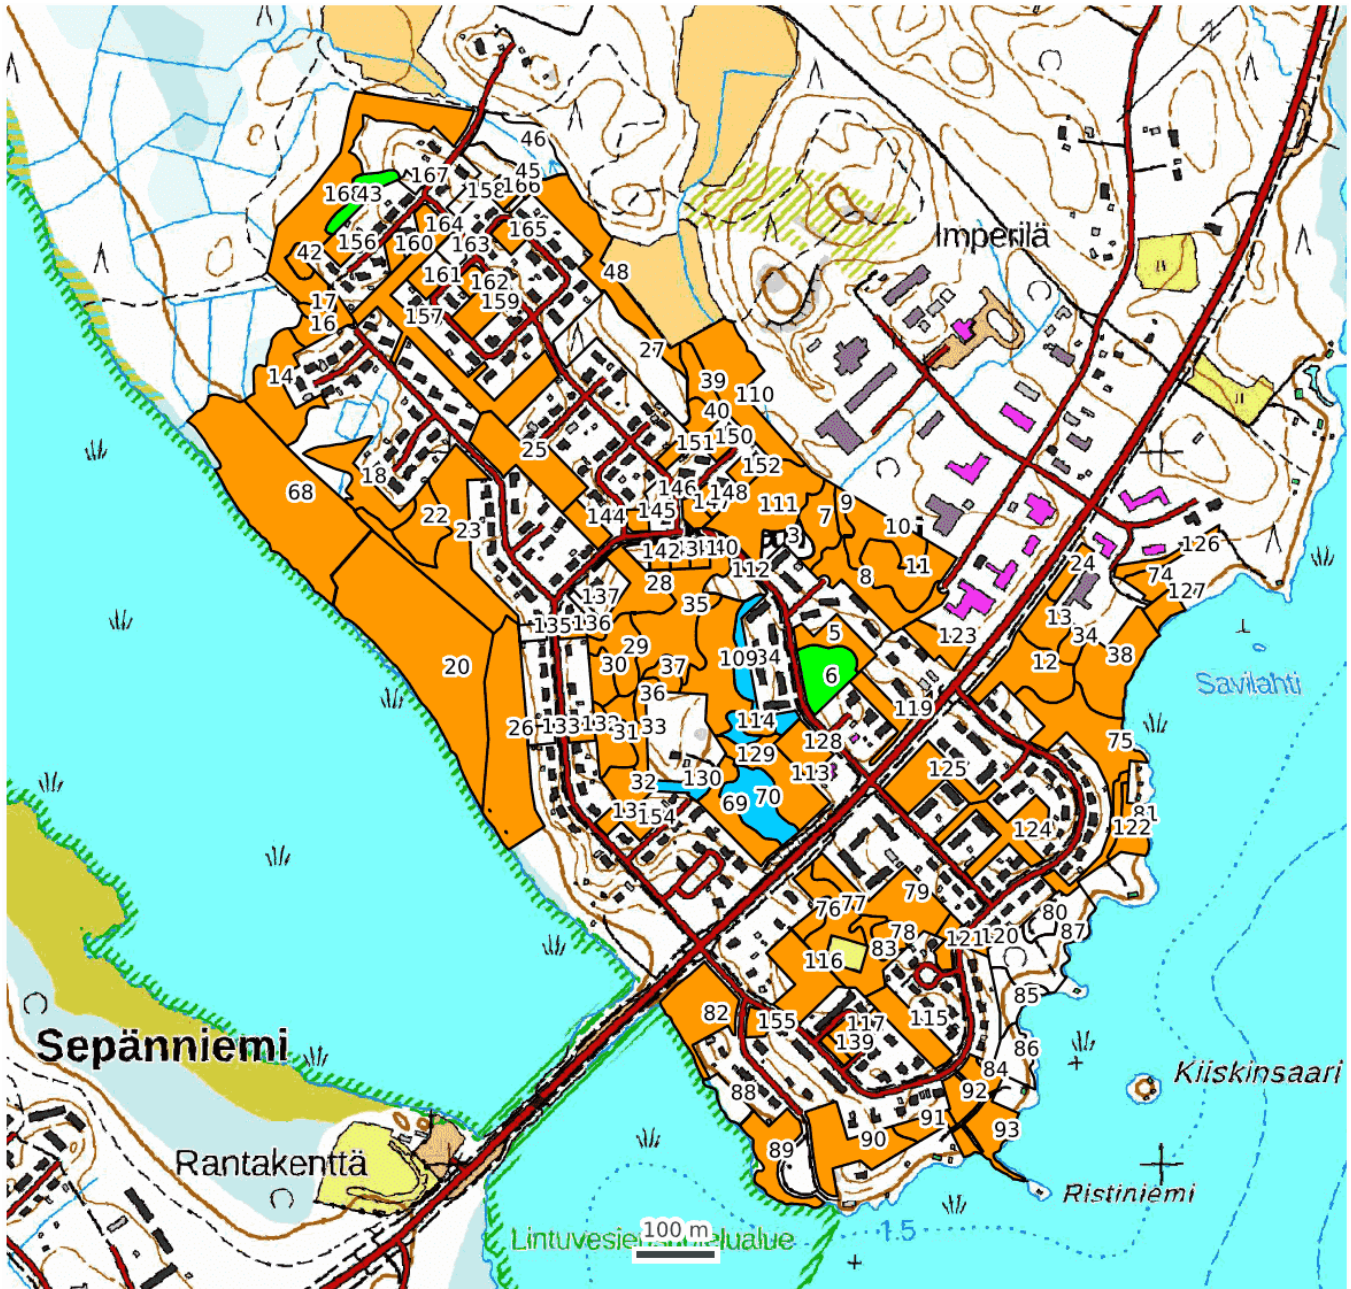

Kytänniemi5 – METSÄNHOITOTYÖT

KIINTEISTÖ JA OMISTAJA

260-423-16-355 Kytänniemi
Kiteen Kaupunki

Kiteentie 25, 82500 Kitee

LISÄTIEDOT

■ Taimikon perustaminen	■ Taimikonharvennus	■ Ojitus
■ Heinän torjunta	■ Raivaus	■ Lannoitus
■ Taimikon varhaishoito	■ Uudistusalan raivaus	■ Muu hoitotyö