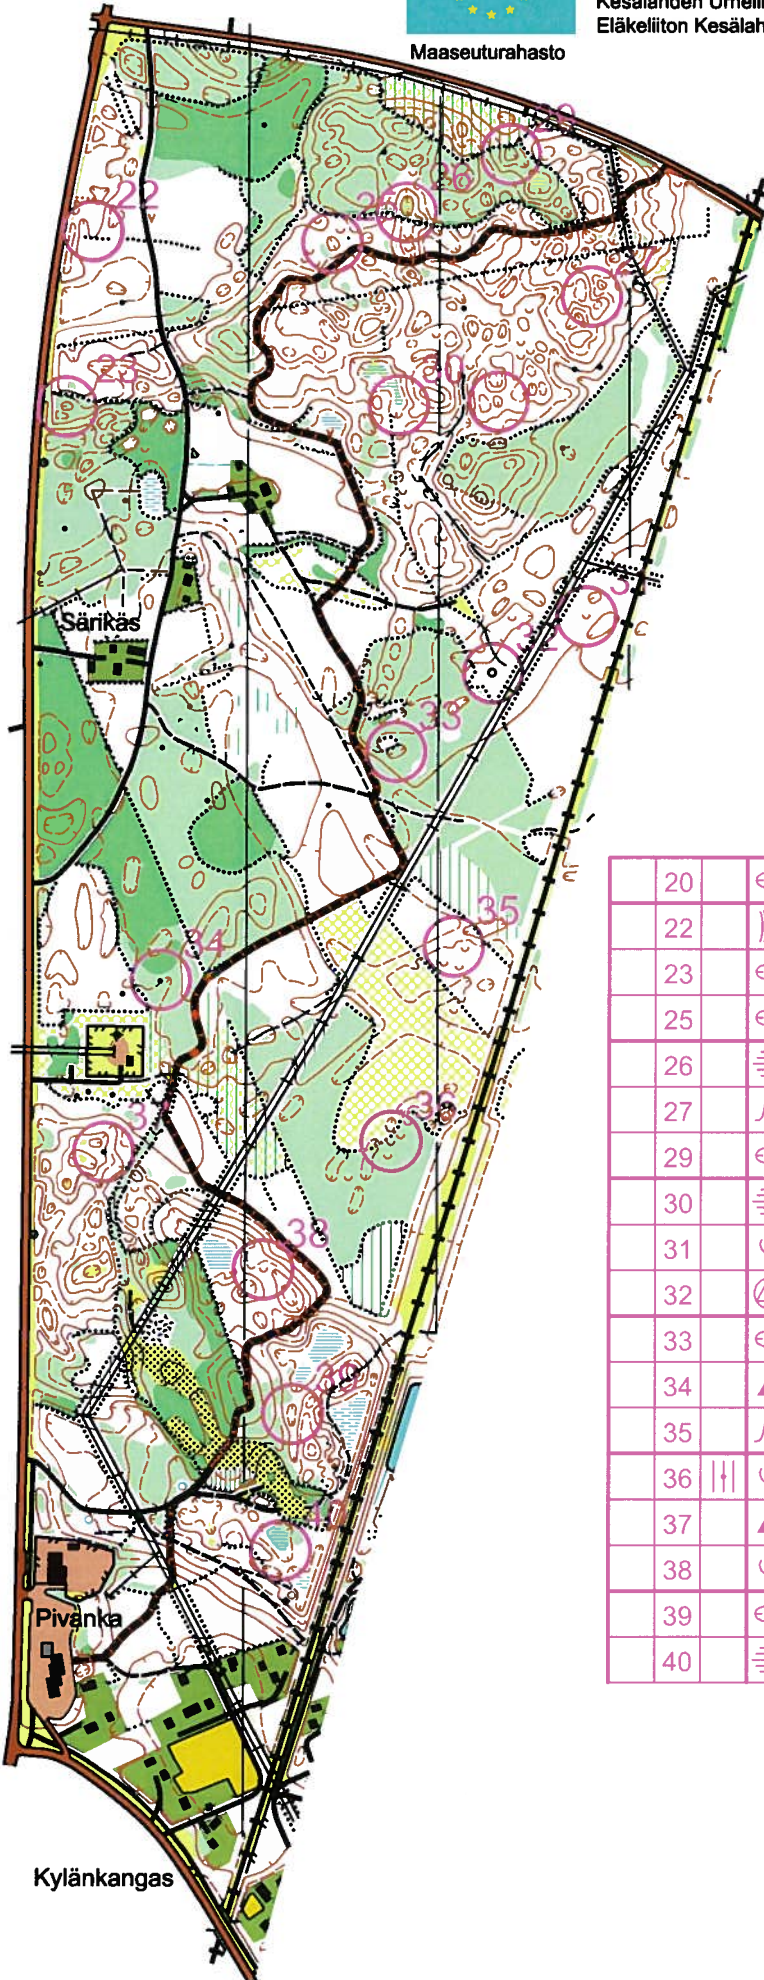

Polkureittihankkeessa myös mukana:
Kesälahti-seura
PRO-Kesälahti
Kesälahden Urheilijat
Eläkeliiton Kesälahden Yhdistys

Maaseuturahasto

Kiintorastit

SUUNNISTUSKARTTA

SORTOLAMPI

Kesälahti, KITEE

1:10 000 / 5 m

KARTTAMERKKEJÄ

- Maantie
- Ajotie
- Ajopolku
- Hyvä polku
- Polku
- Heikko polku
- Ajoura
- Aita
- Sähkölinja
- Rautatie
- Korkeuskäyrä (5 m)
- Apukäyrä
- Kumpare
- Pieni kumpare
- Suppa
- Pieni suppa
- Kuoppa
- Rakennus
- Raunio
- Kivi
- Louhikko
- Tervahauta
- Kaivo
- Muu maastokohde
- Viljelty maa
- Avoin alue
- Hakkuualue
- Tiheikkö
- Risukko
- Suo
- Soistuva maa
- Pihamaa
- Merkitty polkureitti

20			
22			
23			
25			
26			
27			
29			
30			
31			
32			
33			
34			
35			
36			
37			
38			
39			
40			

SUUNNISTUSKARTTA 131412

Pohja-aineisto:

Suunnistuskartta 941201

Maastokartta, MML

Maastokartoitus: