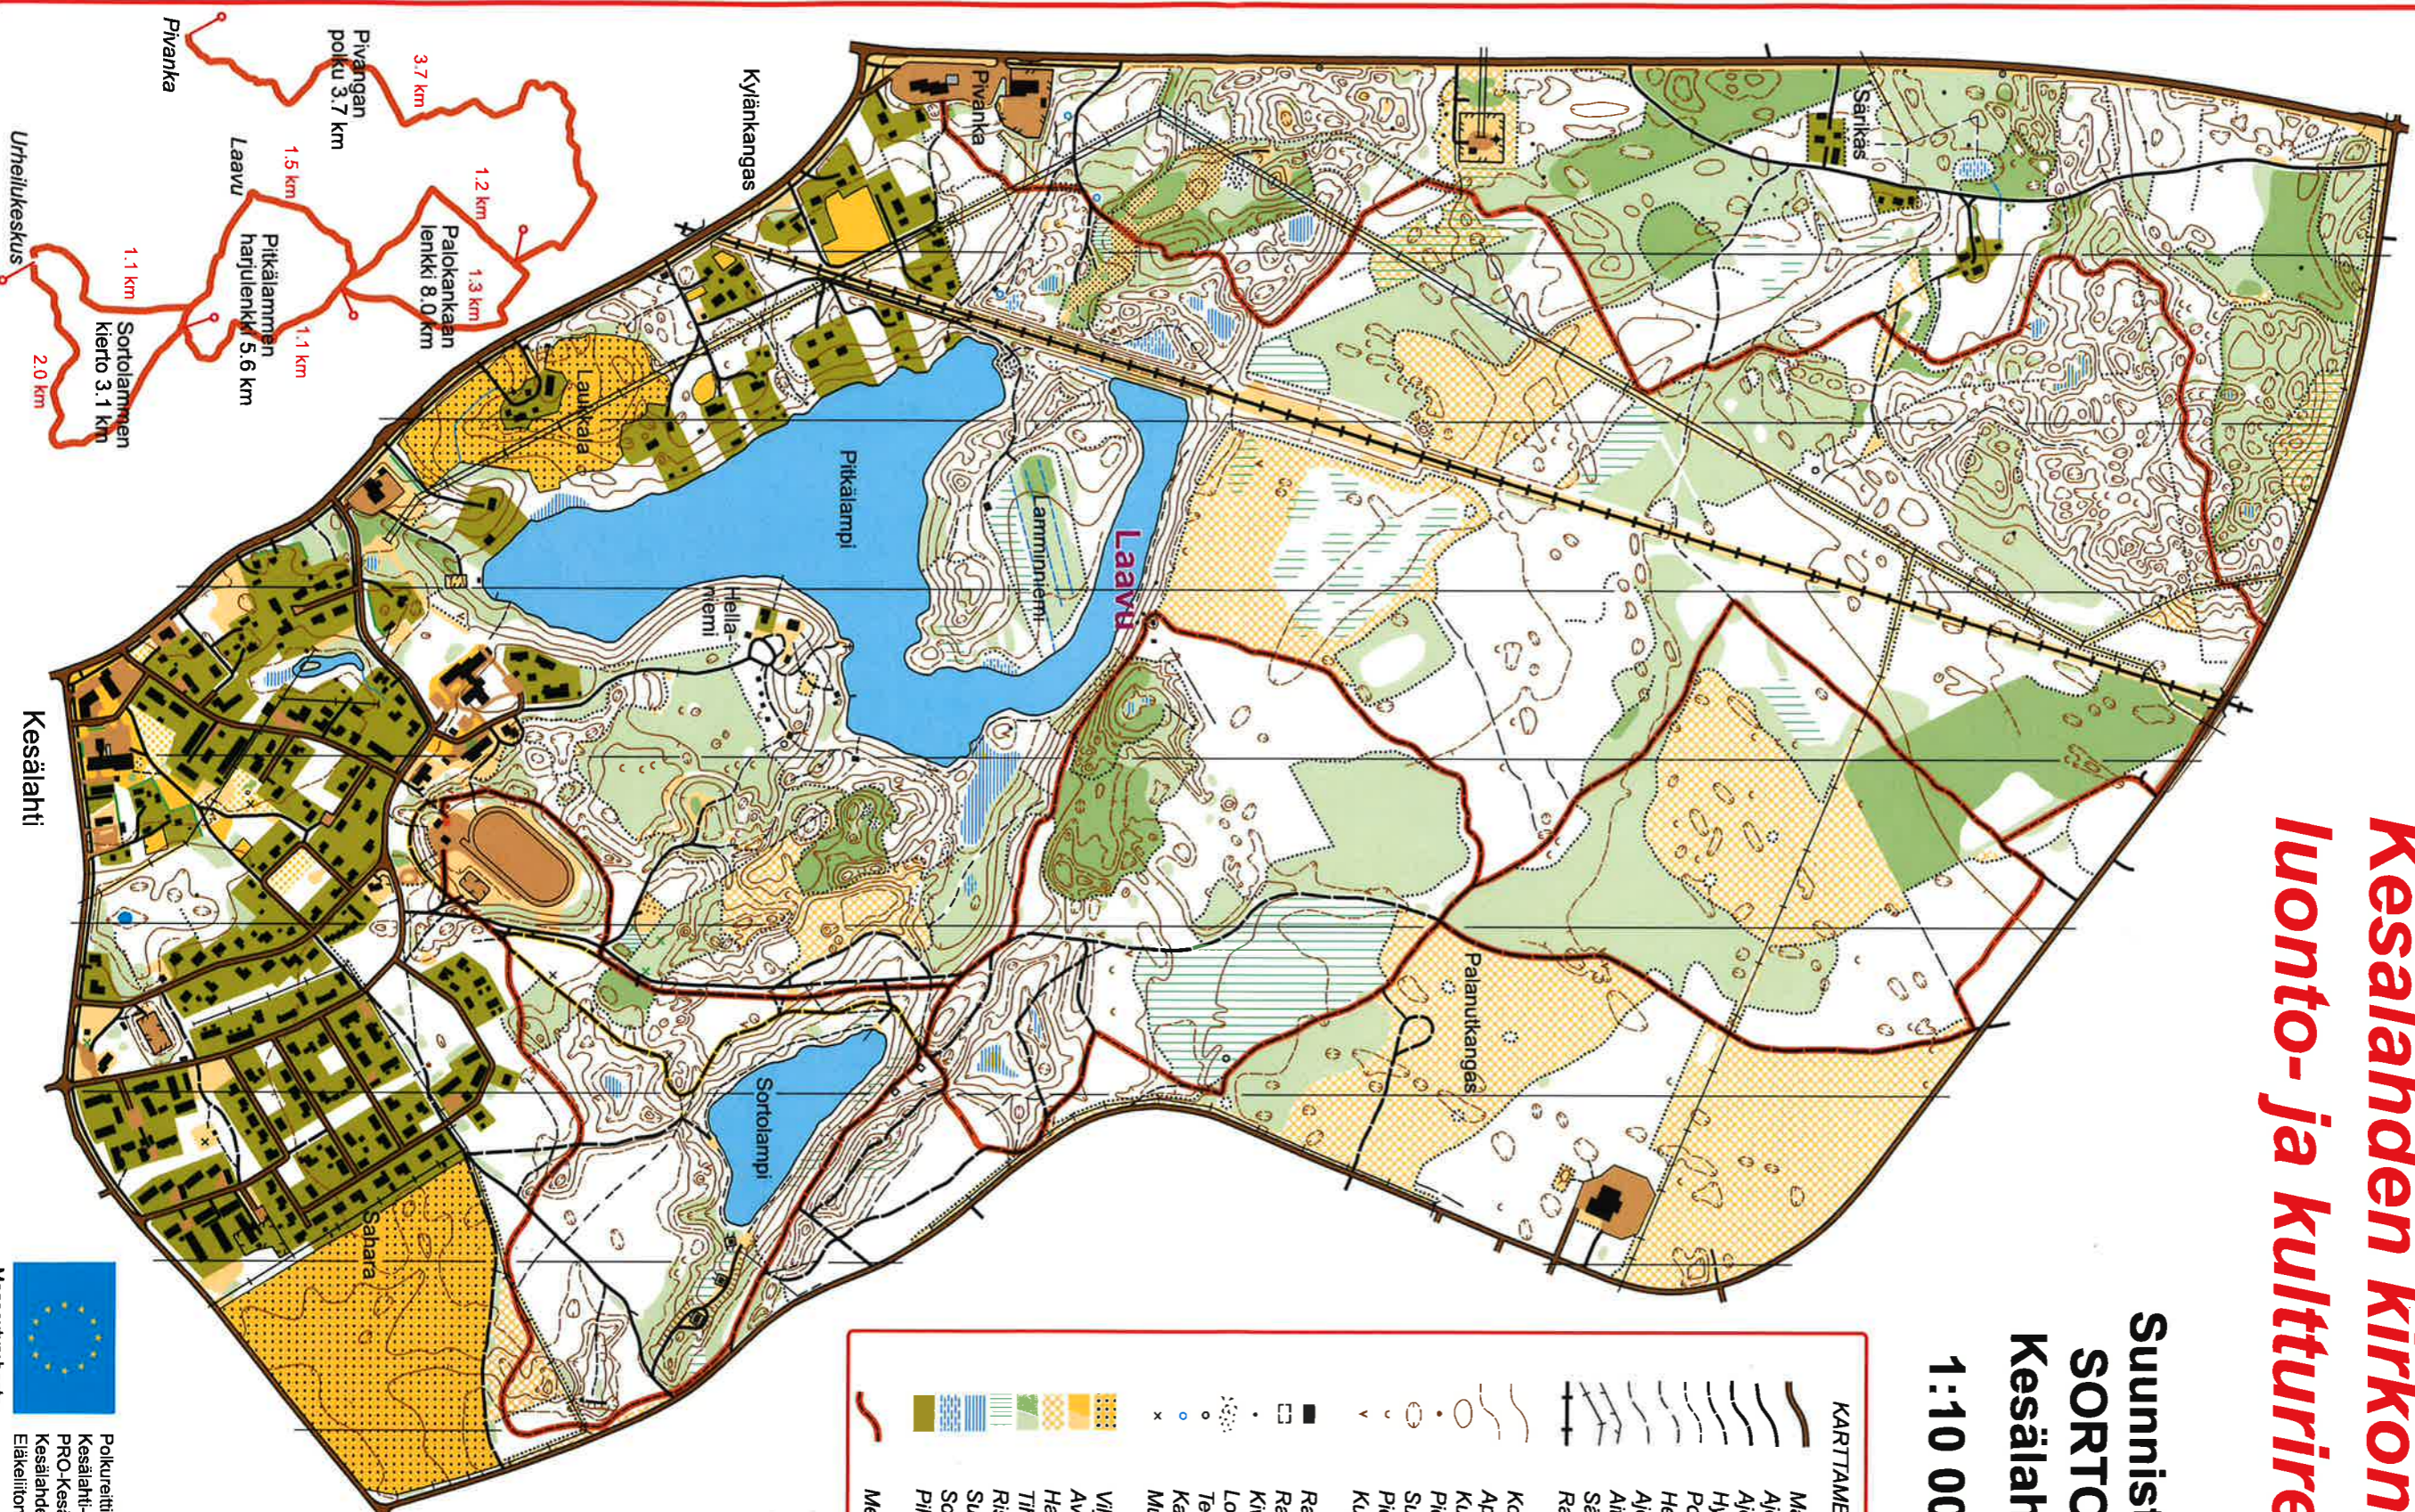

Kesälahden kirkonkylän luonto- ja kulttuurireitit

Suunnistuskartta
SORTOLAMPI
Kesälahti, Kitee

1:10 000 / 5 m

KARTTAMERKKEJÄ	
	Maantie
	Ajote
	Ajopolku
	Hyvä polku
	Polku
	Heikko polku
	Ajoura
	Aita
	Sähkölinja
	Rautatie
	Korkeuskäyrä (5 m)
	Apukäyrä
	Kumpare
	Pieni kumpare
	Suppa
	Pieni suppa
	Kuoppa
	Rakennus
	Raunio
	Kivi
	Louhikko
	Tervahauta
	Kaivo
	Muu maastokohta
	Viljely maa
	Avoin alue
	Hakkuualue
	Tieheikkö
	Risikko
	Suo
	Soistuva maa
	Pitämä
	Merkitty polkureitti